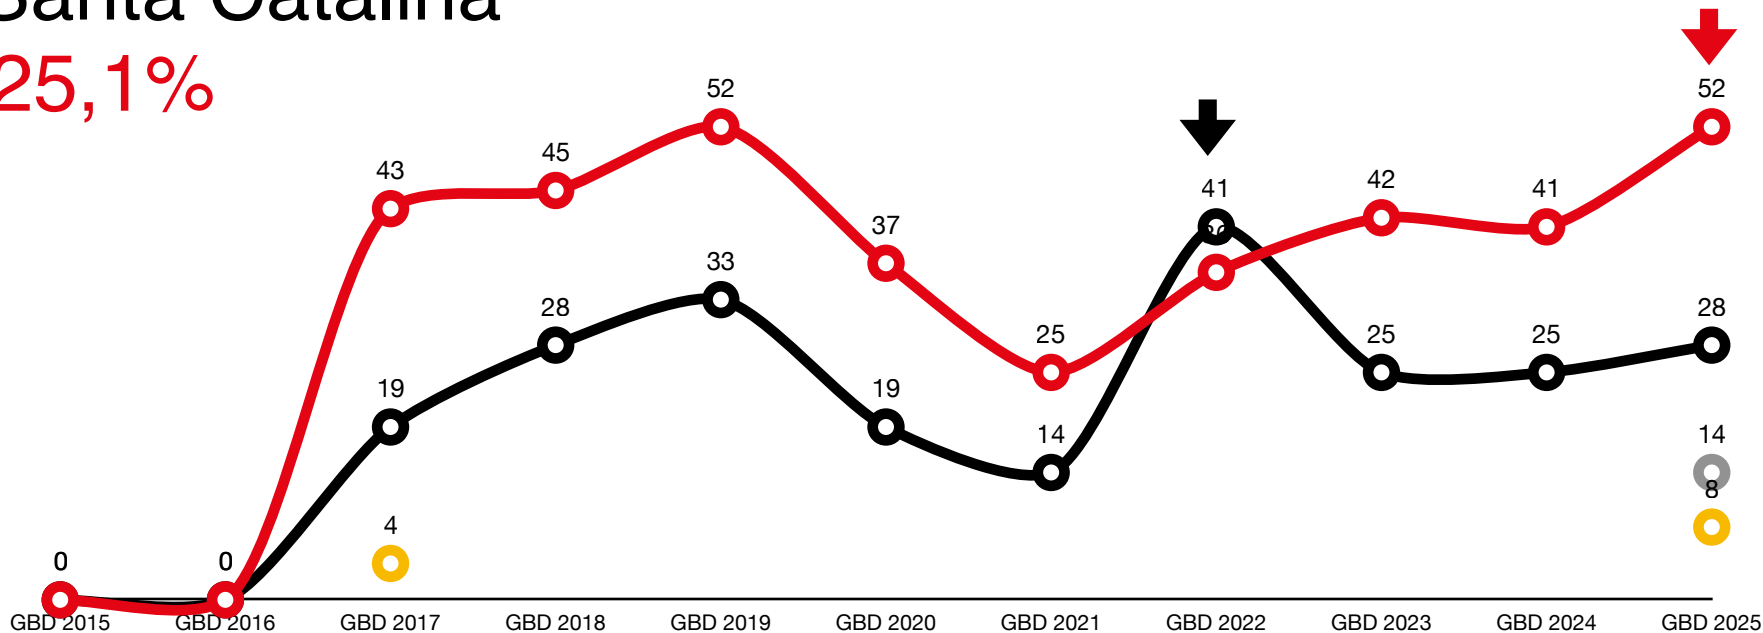

● Especies
● eBirders

● Listas

● Audios

↓ Reporte más alto

GLOBAL BIG DAY
COLOMBIA

Risaralda

56,4%

Especies/Listas/eBirders/Audios

Especies eBird: 927

● Especies ● Listas ● Audios ● eBirders

Reporte más alto

GLOBAL BIG DAY
COLOMBIA

San Andrés, Providencia y Santa Catalina

25,1%

Especies/Listas/eBirders/Audios

Especies eBird: 207

● Especies ● Listas ● Audios ● eBirders

↓ Reporte más alto

Santander

41,6%

Especies/Listas/eBirders/Audios

Especies eBird: 910

● Especies
● eBirders

● Listas