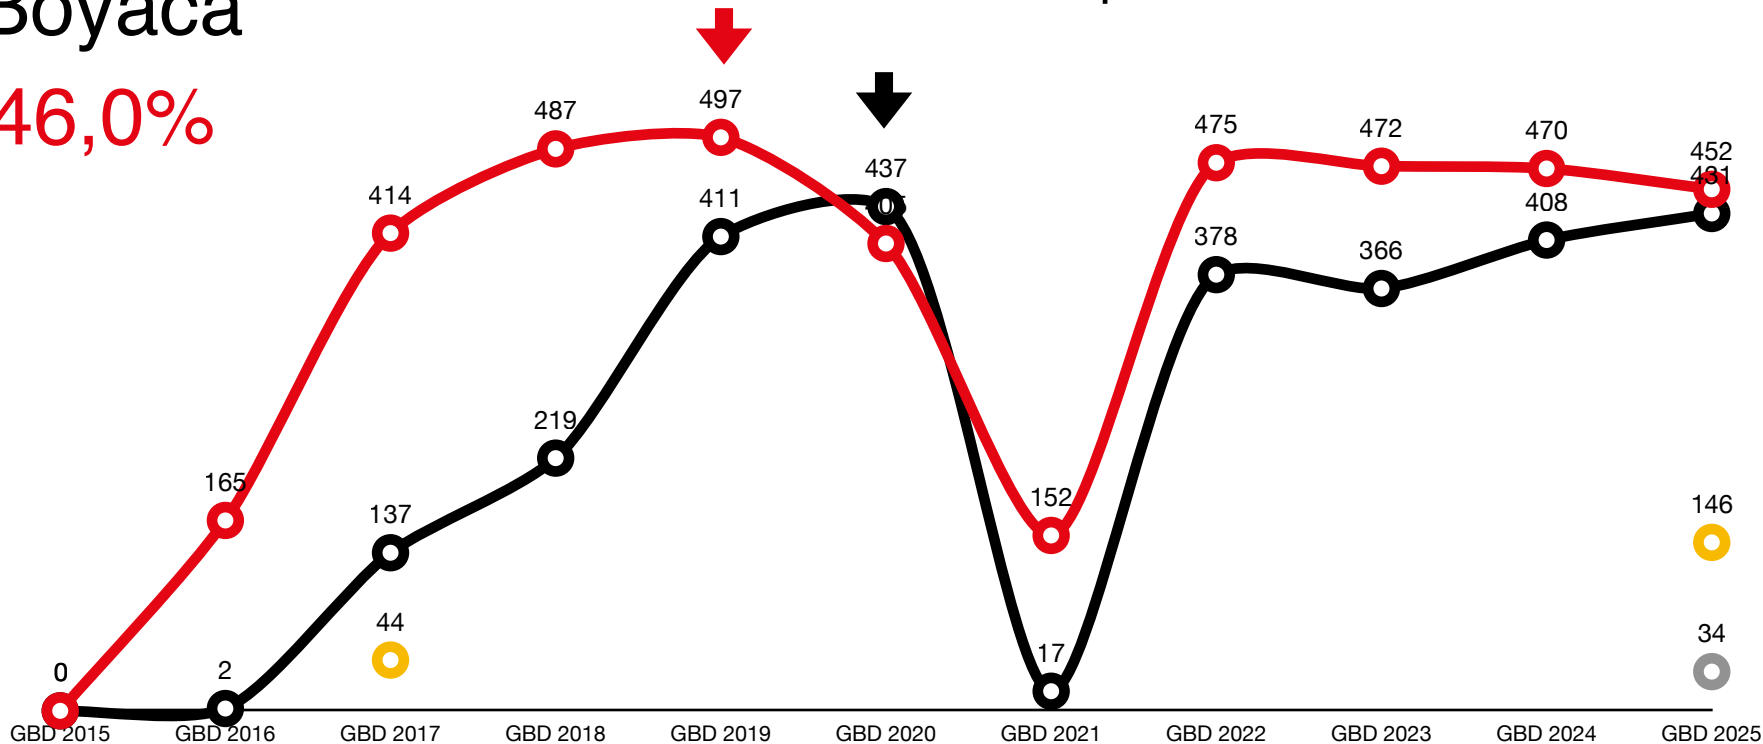

Boyacá

46,0%

Especies/Listas/eBirders/Audios

Especies eBird: 983

● Especies ● Listas ● Audios ● eBirders

Reporte más alto

GLOBAL BIG DAY
COLOMBIA