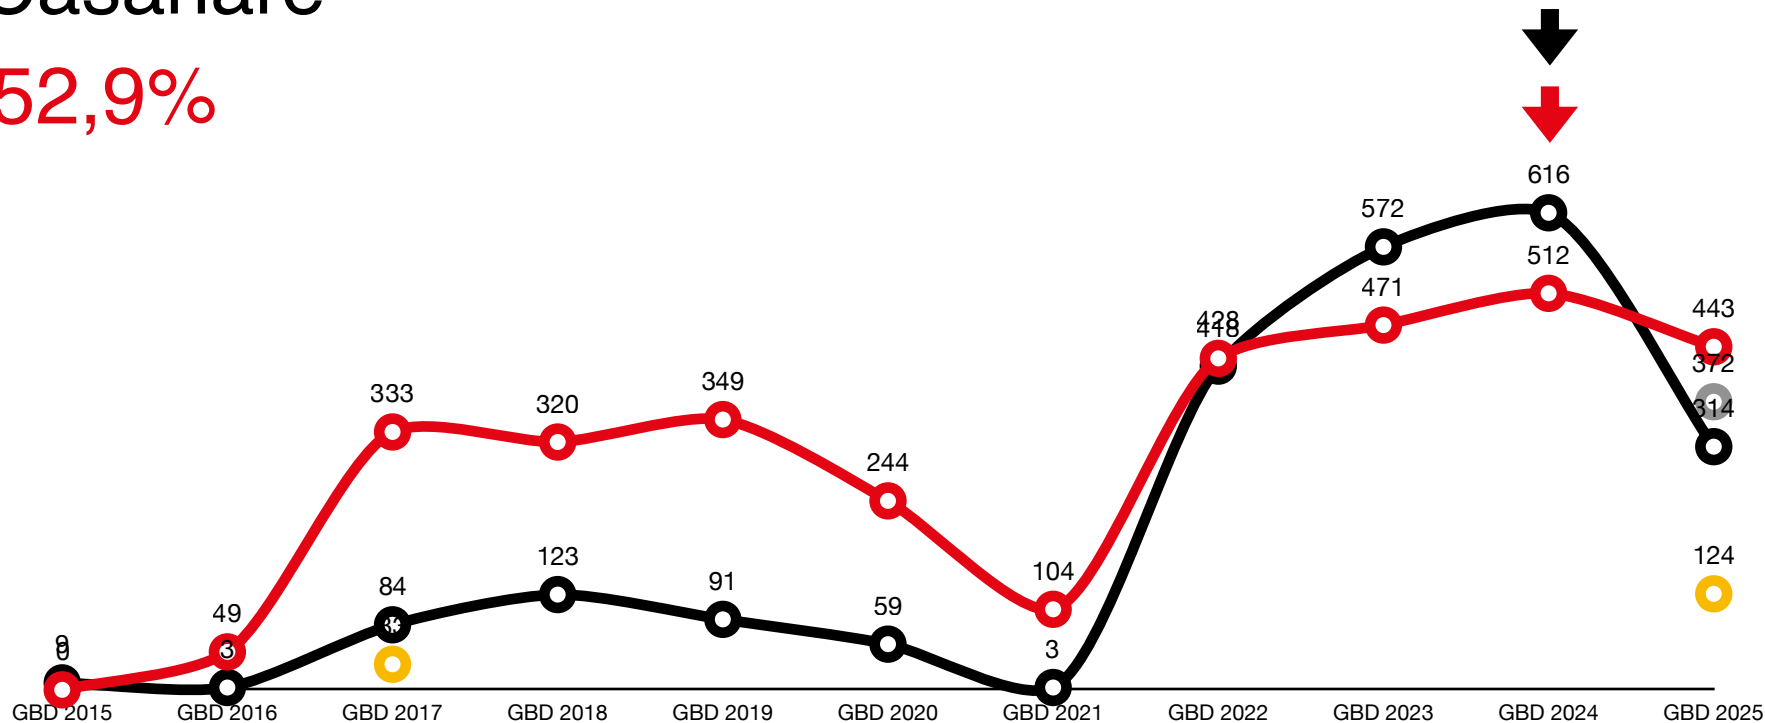

39,1%

Especies/Listas/eBirders/Audios

Especies eBird: 1007

● Especies ● Listas ● Audios ● eBirders

↓ Reporte más alto

Casanare

52,9%

Especies/Listas/eBirders/Audios