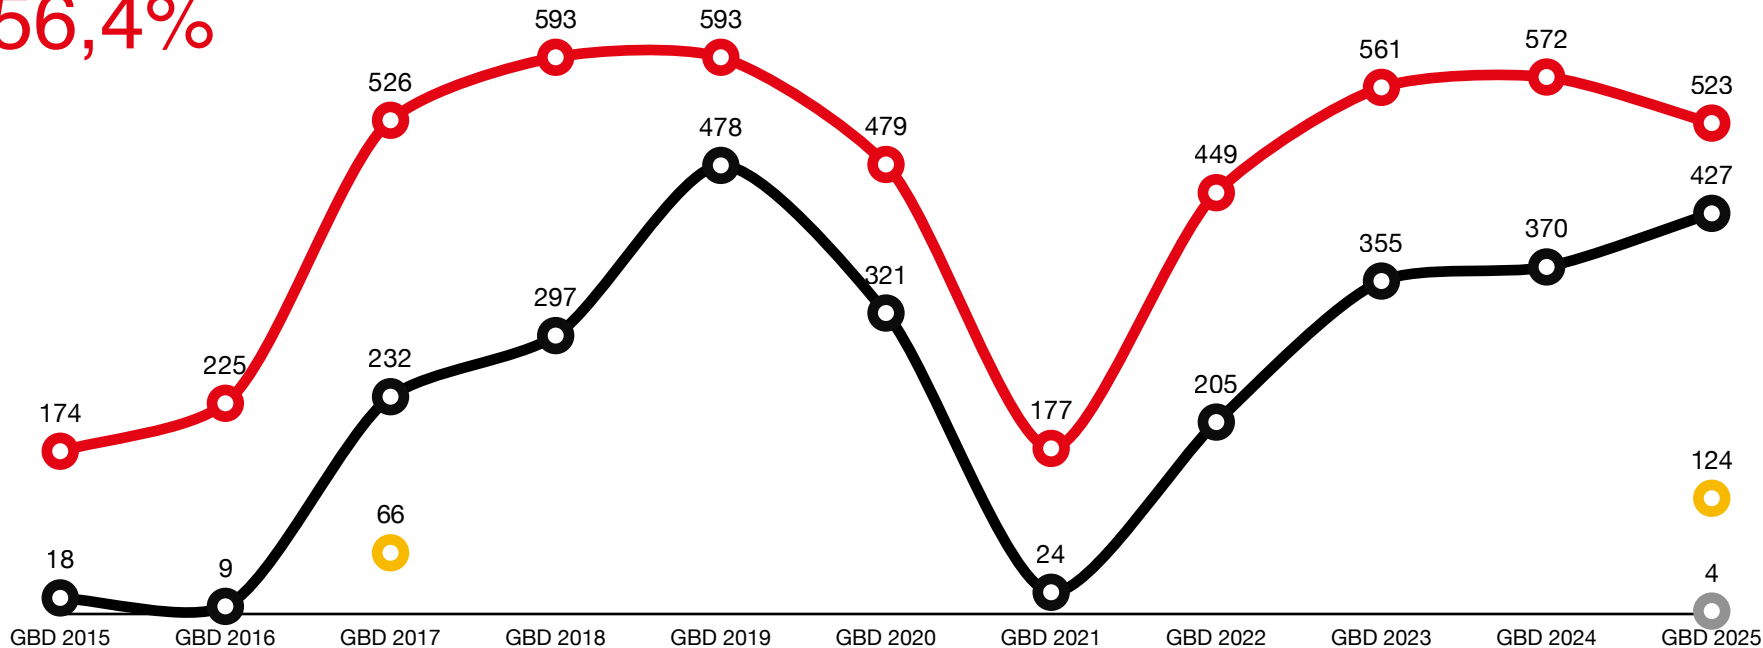

Especies eBird: 1084

● Especies ● Listas ● Audios
● eBirders

Reporte más alto

GLOBAL BIG DAY
COLOMBIA

Quindío

56,8%

Especies/Listas/eBirders/Audios

Especies eBird: 621

● Especies
● eBirders

● Listas

● Audios

↓ Reporte más alto

GLOBAL BIG DAY
COLOMBIA

Risaralda

56,4%

Especies/Listas/eBirders/Audios