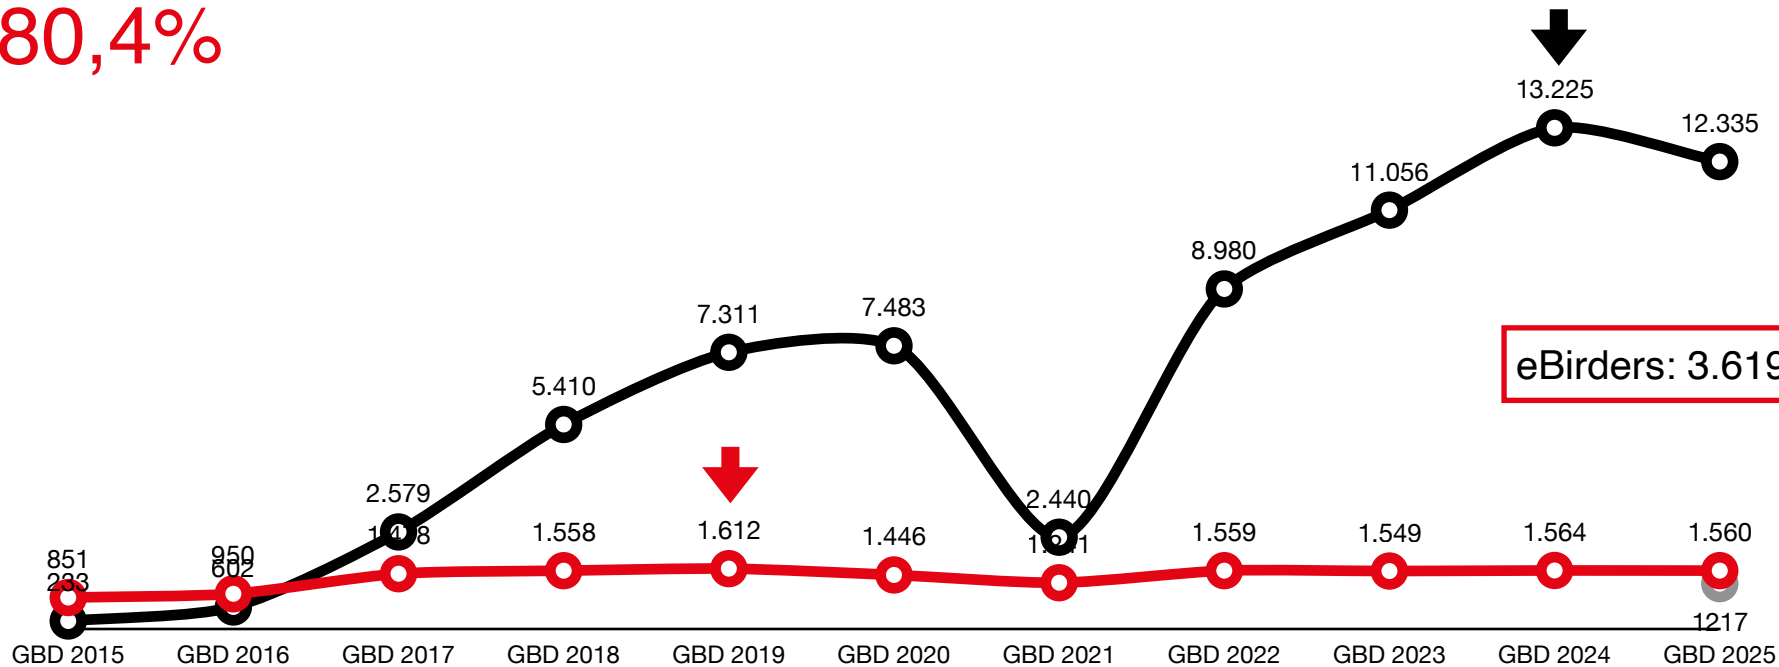

Colombia (GBD)

eBirders / Observadores (4)

eBirders Observadores

Colombia (GBD)

80,4%

Especies/eBirders

Especies eBird a May 2025: 1.940

● Especies ● eBirders

↓ Reporte más alto

Colombia (GBD)

80,4%

Listas/eBirders

Especies eBird a May 2025: 1.940

○ Listas

○ eBirders

↓ Reporte más alto

GLOBAL **BIG DAY**
COLOMBIA

Colombia (GBD)

80,4%

Especies/Listas/Audios

eBirders: 3.619

Especies eBird a May 2025: 1.940

Reporte más alto

○ Especies ● Listas
○ Audios