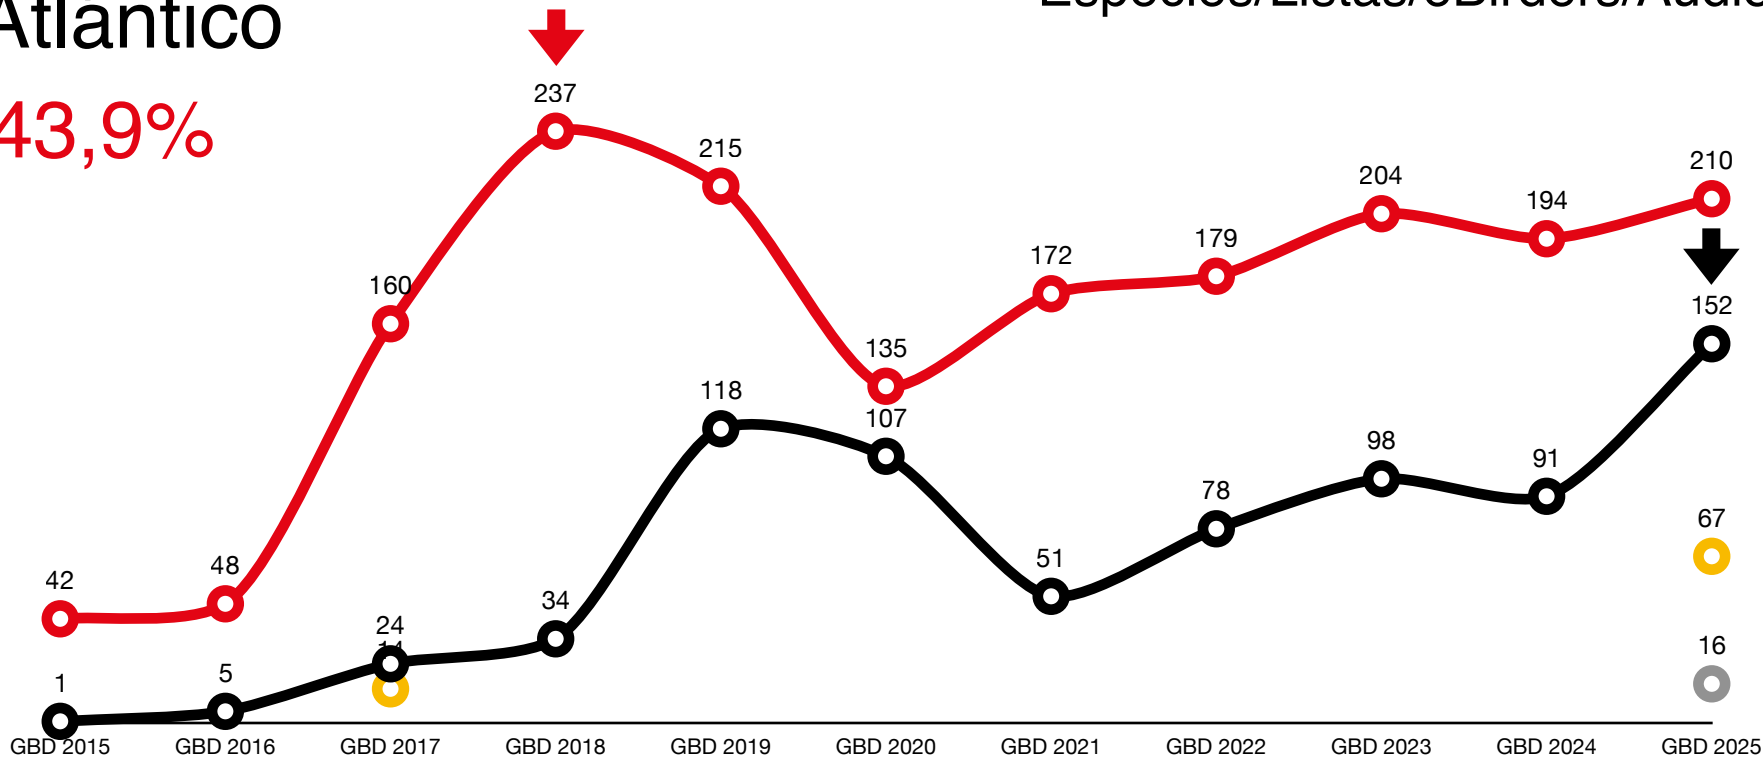

Especies eBird: 1.090

● Especies ● Listas ● Audios
● eBirders

Reporte más alto

GLOBAL BIG DAY
COLOMBIA

Arauca

43,8%

Especies/Listas/eBirders/Audios

Especies eBird: 631

● Especies
● eBirders

● Listas

● Audios

↓ Reporte más alto

GLOBAL BIG DAY
COLOMBIA

Atlántico

43,9%

Especies/Listas/eBirders/Audios

Especies eBird: 477

● Especies ● Listas ● Audios ● eBirders

↓ Reporte más alto

GLOBAL BIG DAY
COLOMBIA

Bolívar

40,5%

Especies/Listas/eBirders/Audios

Especies eBird: 666