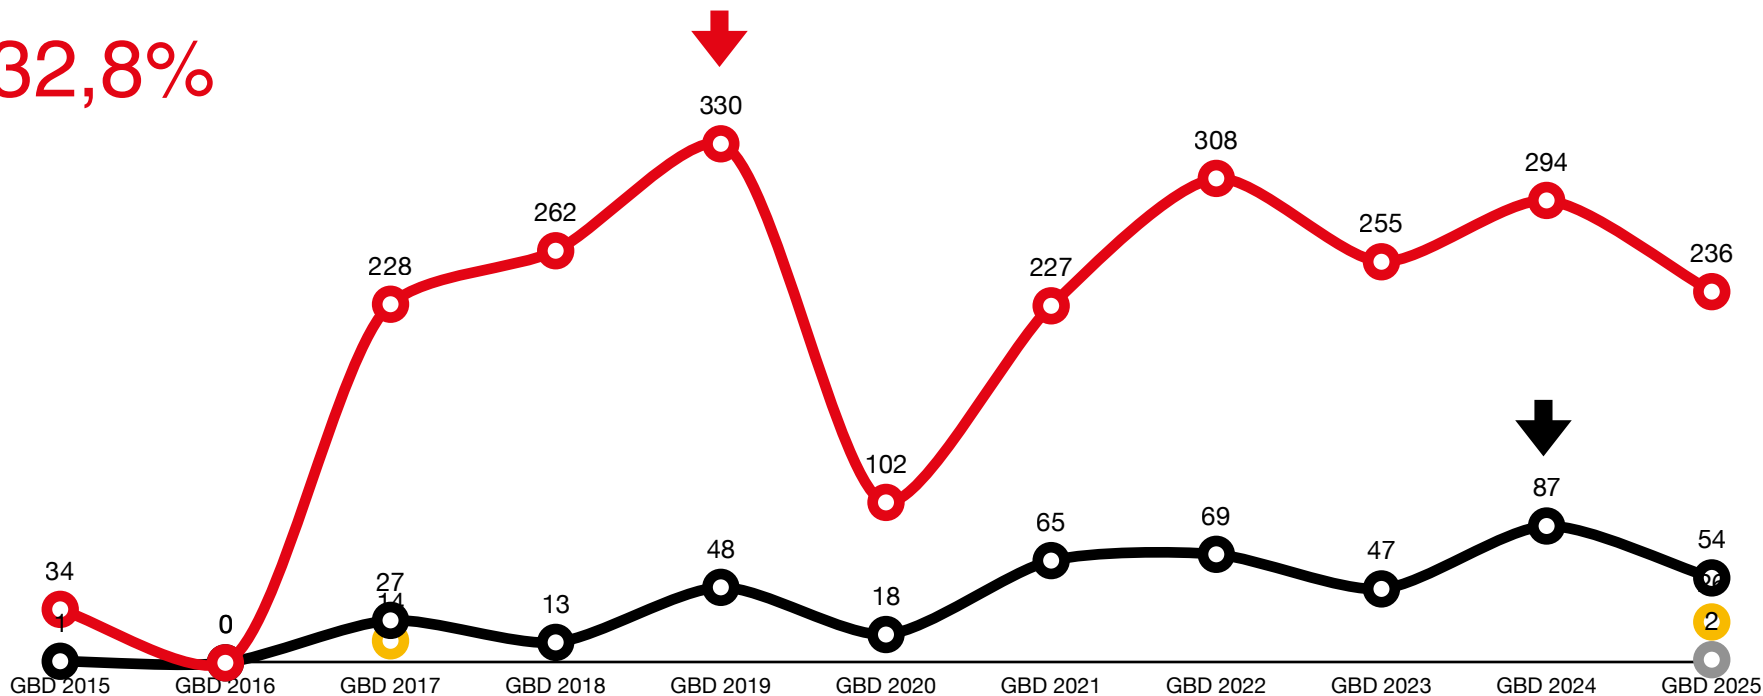

Especies eBird: 830

● Especies ● Listas ● Audios ● eBirders

Reporte más alto

GLOBAL BIG DAY
COLOMBIA

Cauca

45,0%

Especies/Listas/eBirders/Audios

Especies eBird: 1278

● Especies ● Listas ● Audios ● eBirders

↓ Reporte más alto

Cesar

32,8%

Especies/Listas/eBirders/Audios

Especies eBird: 719

○ Especies ○ Listas ○ Audios ○ eBirders

↓ Reporte más alto