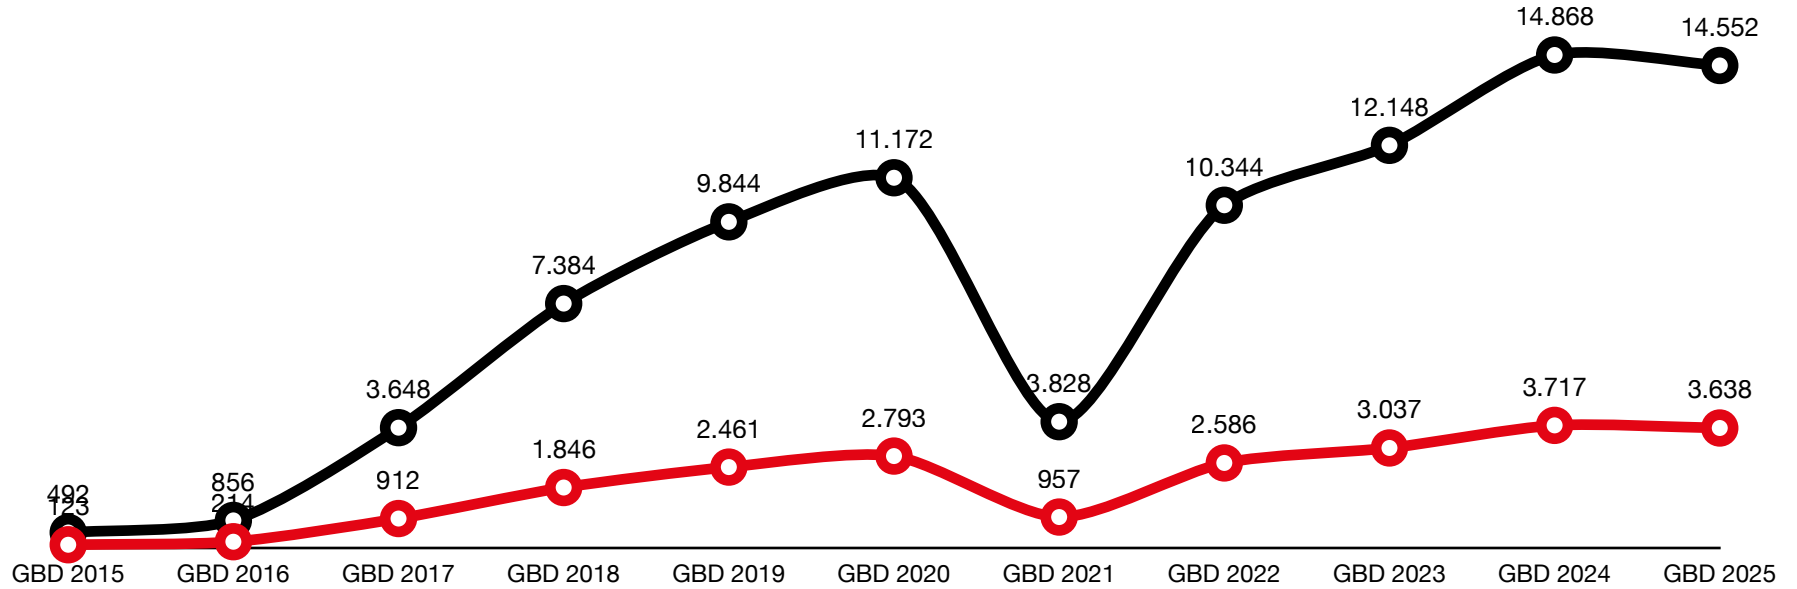

GLOBAL **BIG** DAY
COLOMBIA

Mundo (GBD)

eBirders

● Especies mundo ● Listas mundo ● eBirders mundo

Mundo/Colombia(GBD)

eBirders

○ Mundo ○ Colombia

Colombia vs Perú(GBD)

eBirders

○ Colombia ● Perú

Colombia (GBD)

eBirders

GLOBAL **BIG DAY**
COLOMBIA

Colombia (GBD)

eBirders

 eBirders

Colombia (GBD)

eBirders / Observadores (4)

eBirders Observadores

Colombia (GBD)

80,4%

Especies/eBirders

Especies eBird a May 2025: 1.940

● Especies ● eBirders

↓ Reporte más alto

Colombia (GBD)

80,4%

Listas/eBirders

Especies eBird a May 2025: 1.940

○ Listas

○ eBirders

↓ Reporte más alto