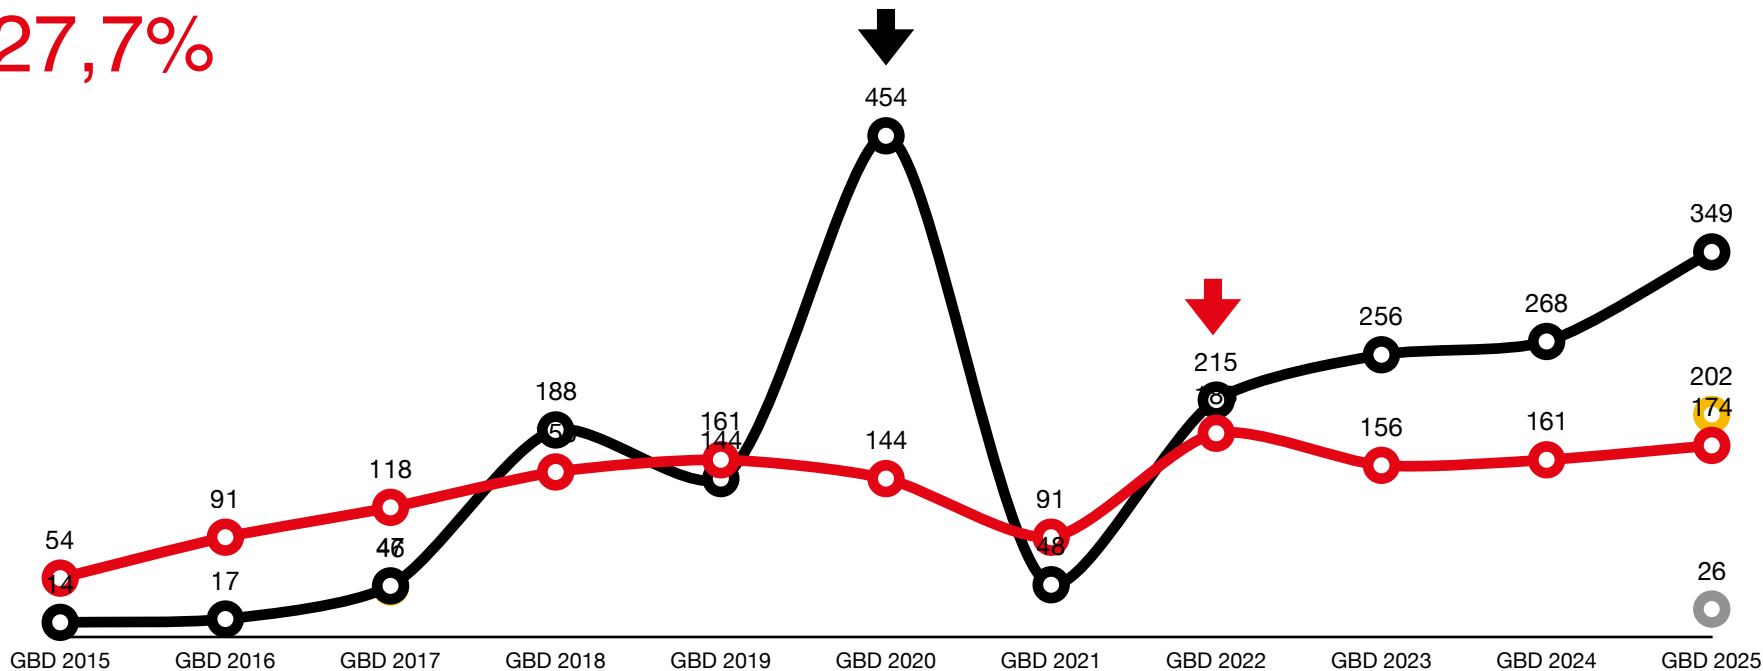

Especies/Listas/eBirders/Audios

Especies eBird: 1014

● Especies ● Listas ● Audios ● eBirders

Reporte más alto

GLOBAL BIG DAY
COLOMBIA

Chocó

42,7%

Especies/Listas/eBirders/Audios

Especies eBird: 1014

● Especies ● Listas ● Audios ● eBirders

↓ Reporte más alto

Distrito Capital de Bogotá

27,7%

Especies/Listas/eBirders/Audios

Especies eBird: 629

● Especies ● Listas ● Audios ● eBirders

↓ Reporte más alto

Guainía

41,6%

Especies/Listas/eBirders/Audios

Especies eBird: 628

● Especies ● Listas ● Audios ● eBirders

↓ Reporte más alto

GLOBAL BIG DAY
COLOMBIA