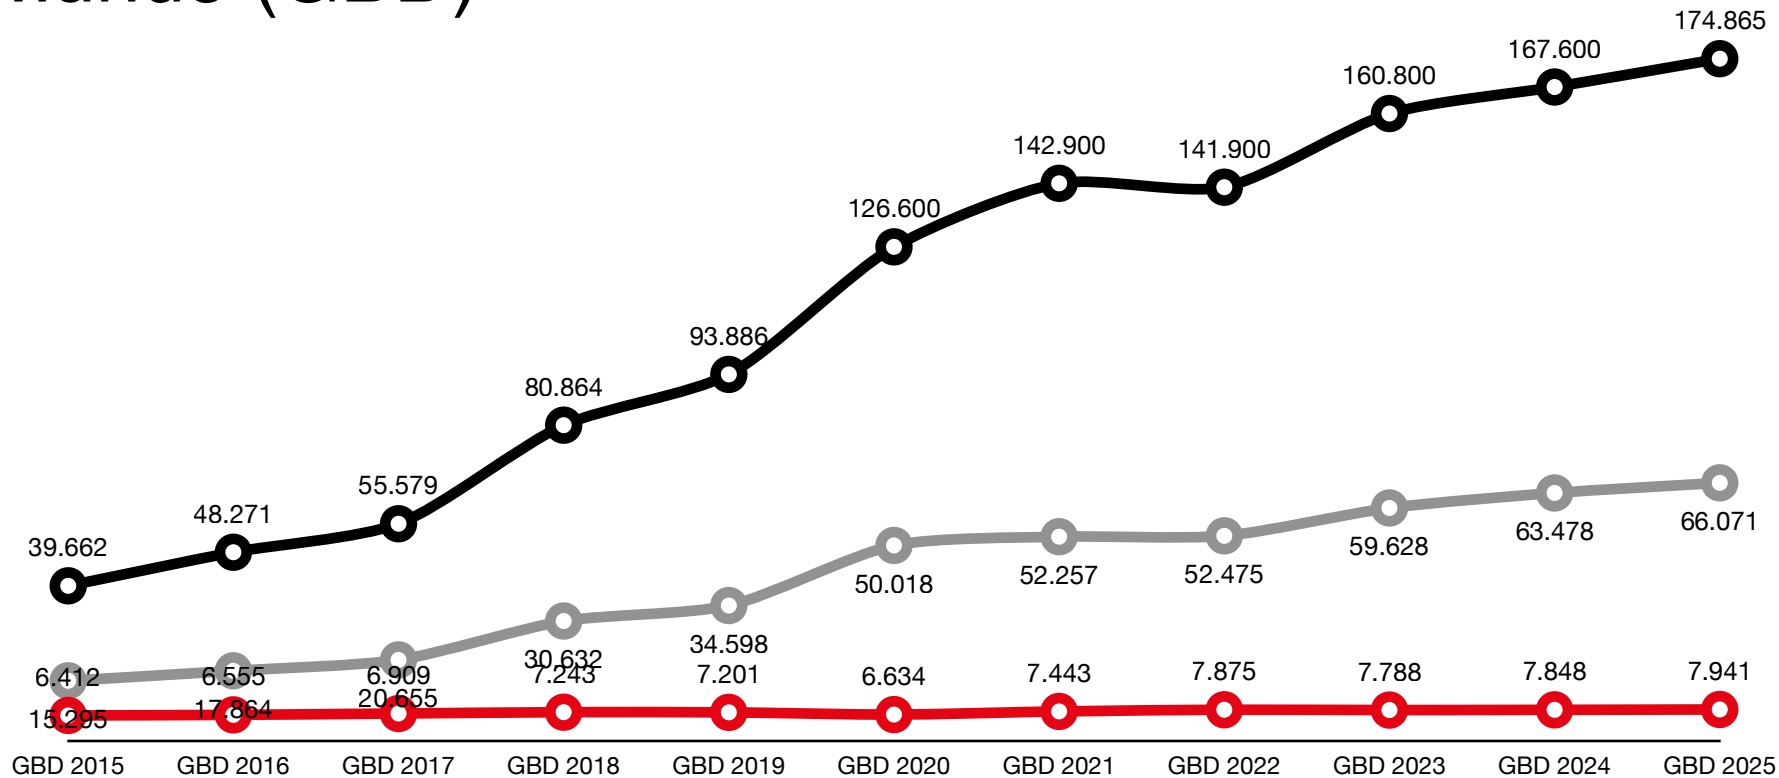

GLOBAL **BIG** DAY
COLOMBIA

Mundo (GBD)

eBirders

● Especies mundo ● Listas mundo ● eBirders mundo

Mundo/Colombia(GBD)

eBirders

○ Mundo ○ Colombia

Colombia vs Perú(GBD)

eBirders

○ Colombia ● Perú

Colombia (GBD)

eBirders

GLOBAL **BIG DAY**
COLOMBIA

Colombia (GBD)

eBirders

 eBirders

Colombia (GBD)

eBirders / Observadores (4)

eBirders Observadores

Colombia (GBD)

80,4%

Especies/eBirders

Especies eBird a May 2025: 1.940

● Especies ● eBirders