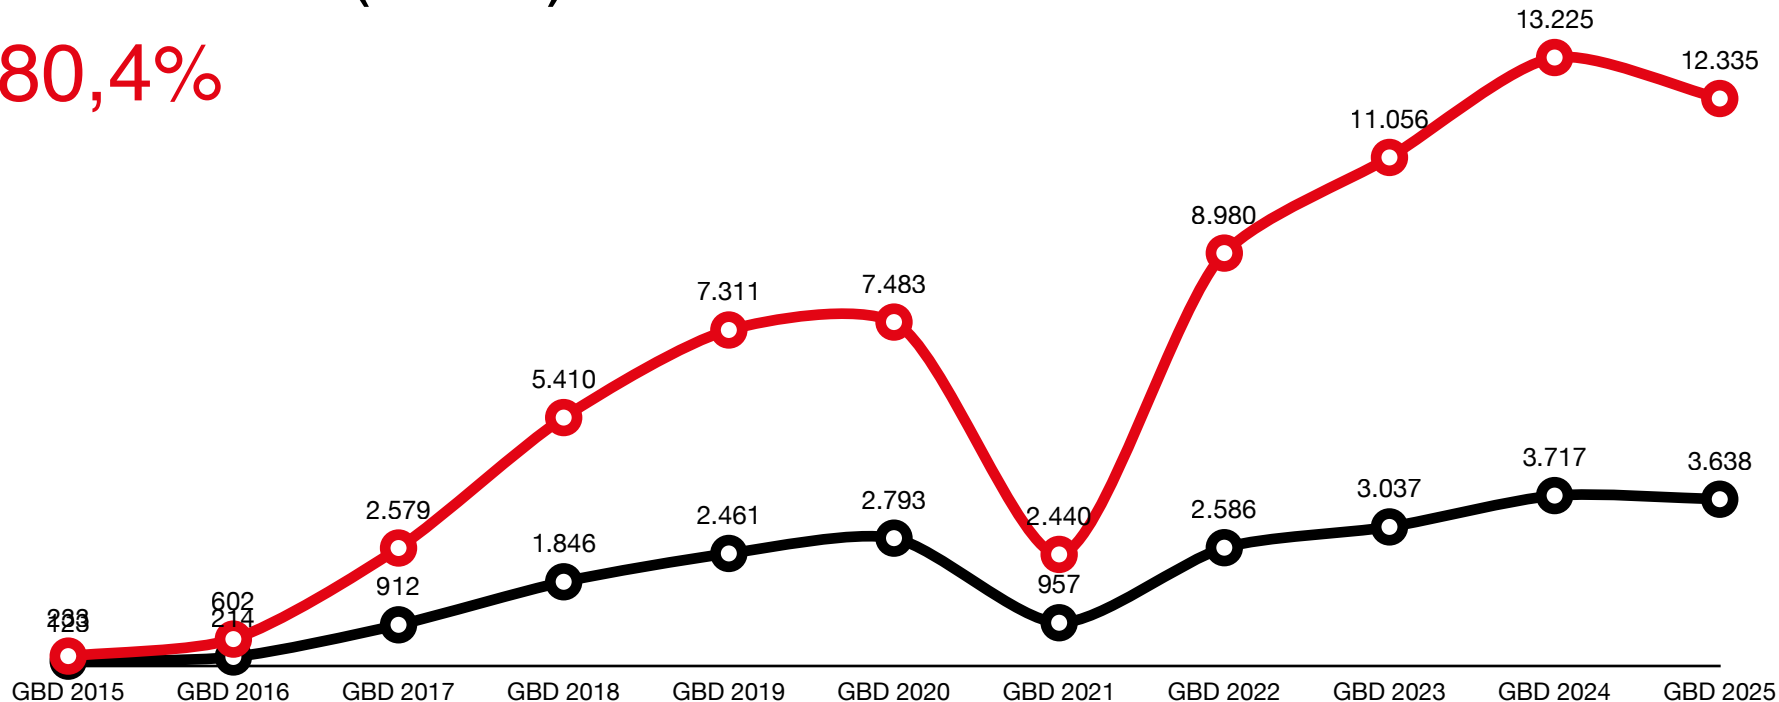

eBirders

○ Colombia ● Perú

Colombia (GBD)

eBirders

GLOBAL **BIG DAY**
COLOMBIA

Colombia (GBD)

eBirders

 eBirders

Colombia (GBD)

eBirders / Observadores (4)

eBirders Observadores

Colombia (GBD)

80,4%

Especies/eBirders

Especies eBird a May 2025: 1.940

● Especies ● eBirders

↓ Reporte más alto

Colombia (GBD)

80,4%

Listas/eBirders

Especies eBird a May 2025: 1.940

○ Listas

○ eBirders

↓ Reporte más alto