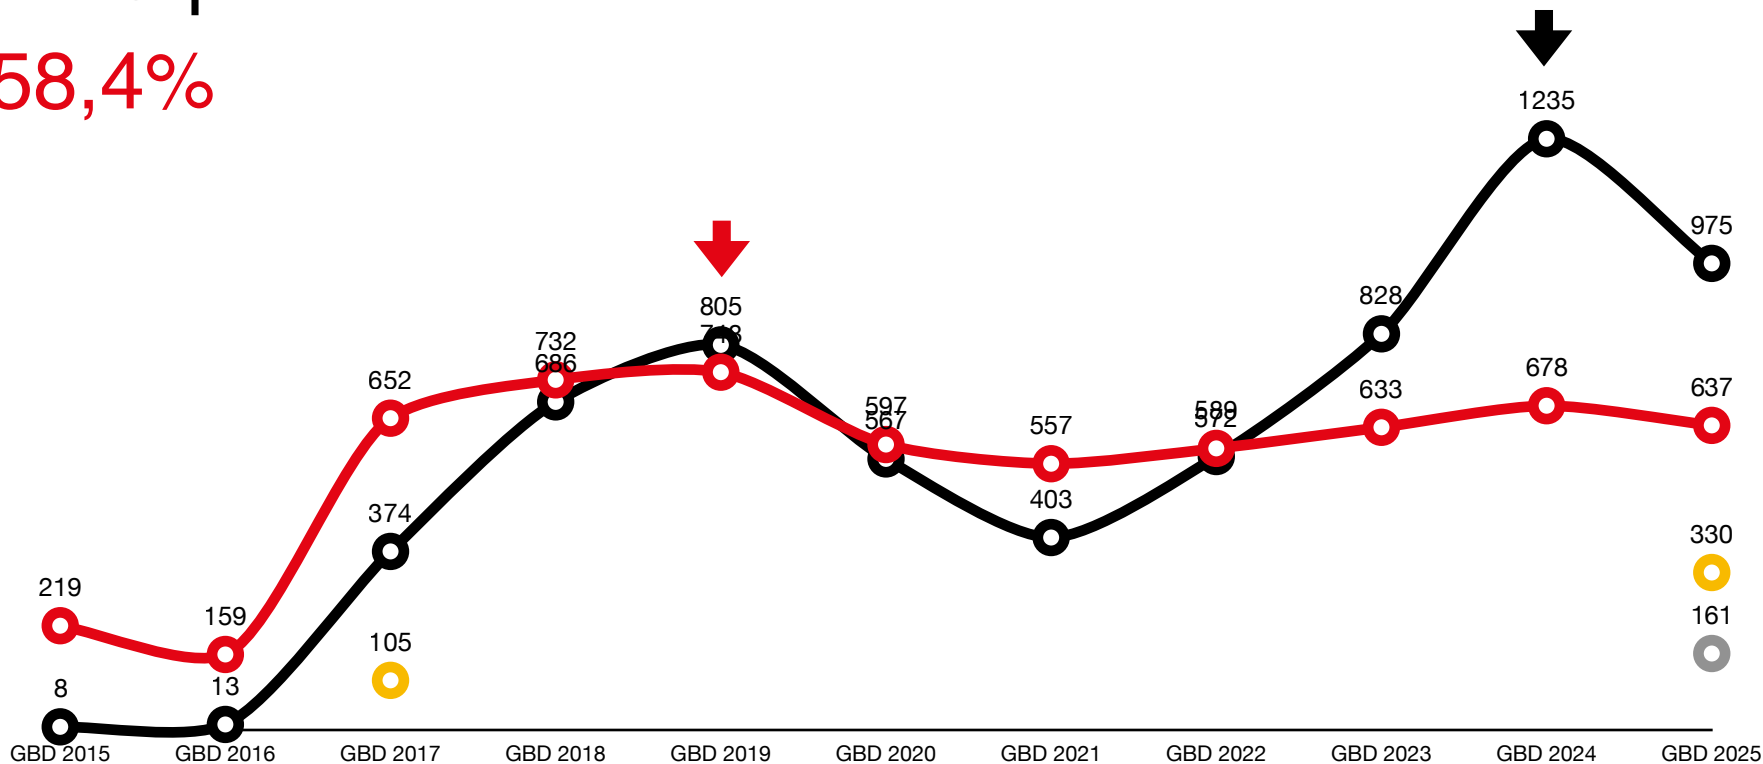

Colombia (GBD)

Fotos/Audio/Video

● Fotos

● Audios

● Videos

GLOBAL **BIG DAY**
COLOMBIA

Amazonas

48,2%

Especies/Listas/eBirders/Audios

Especies eBird: 748

● Especies ● Listas ● Audios
● eBirders

Reporte más alto

GLOBAL BIG DAY
COLOMBIA

Antioquia

58,4%

Especies/Listas/eBirders/Audios

Especies eBird: 1.090

● Especies ● Listas ● Audios
● eBirders

Reporte más alto

GLOBAL BIG DAY
COLOMBIA

Arauca

43,8%

Especies/Listas/eBirders/Audios

Especies eBird: 631