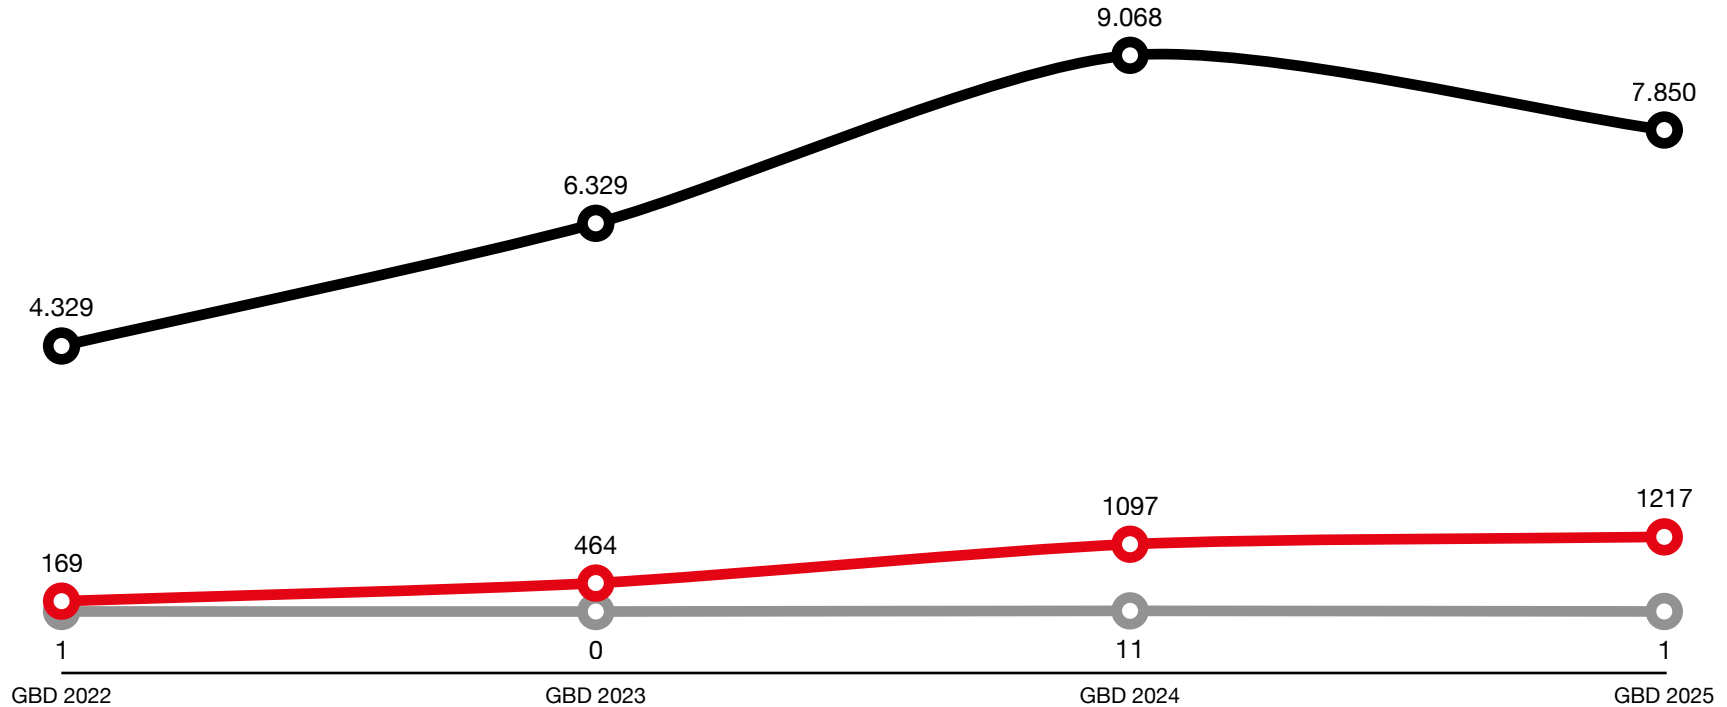

Colombia (GBD)

eBirders / Observadores (4)

eBirders Observadores

Colombia (GBD)

80,4%

Especies/eBirders

Especies eBird a May 2025: 1.940

● Especies ● eBirders

↓ Reporte más alto

Colombia (GBD)

80,4%

Listas/eBirders

Especies eBird a May 2025: 1.940

○ Listas

○ eBirders

↓ Reporte más alto

GLOBAL **BIG DAY**
COLOMBIA

Colombia (GBD)

80,4%

Especies/Listas/Audios

eBirders: 3.619

Especies eBird a May 2025: 1.940

Reporte más alto

○ Especies ● Listas
○ Audios

Colombia (GBD)

Fotos/Audio/Video

● Fotos

● Audios

● Videos

GLOBAL **BIG DAY**
COLOMBIA

Amazonas

48,2%