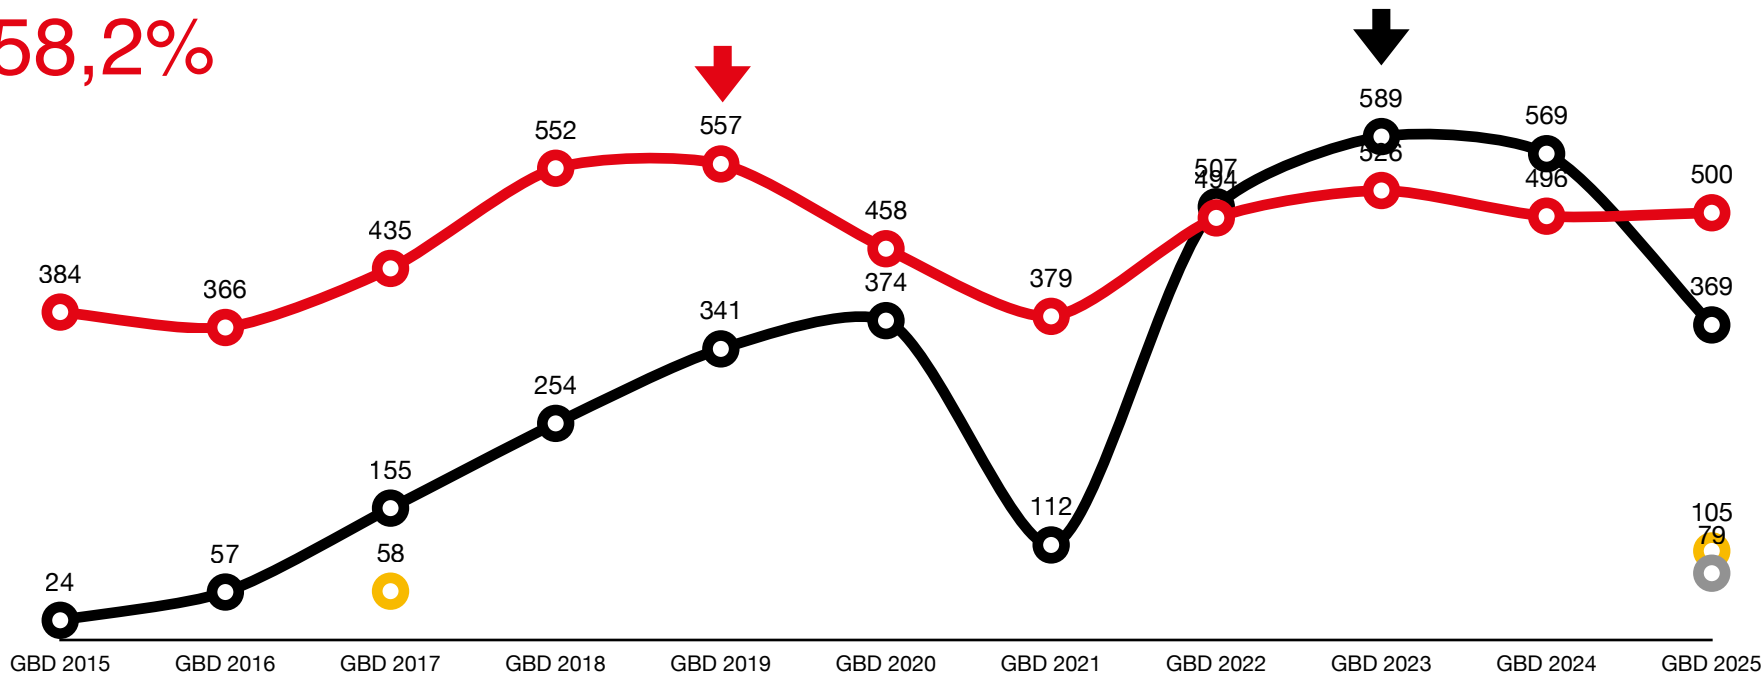

Reporte más alto

GLOBAL BIG DAY
COLOMBIA

Tolima

58,2%

Especies/Listas/eBirders/Audios

Especies eBird: 859

● Especies

● Listas