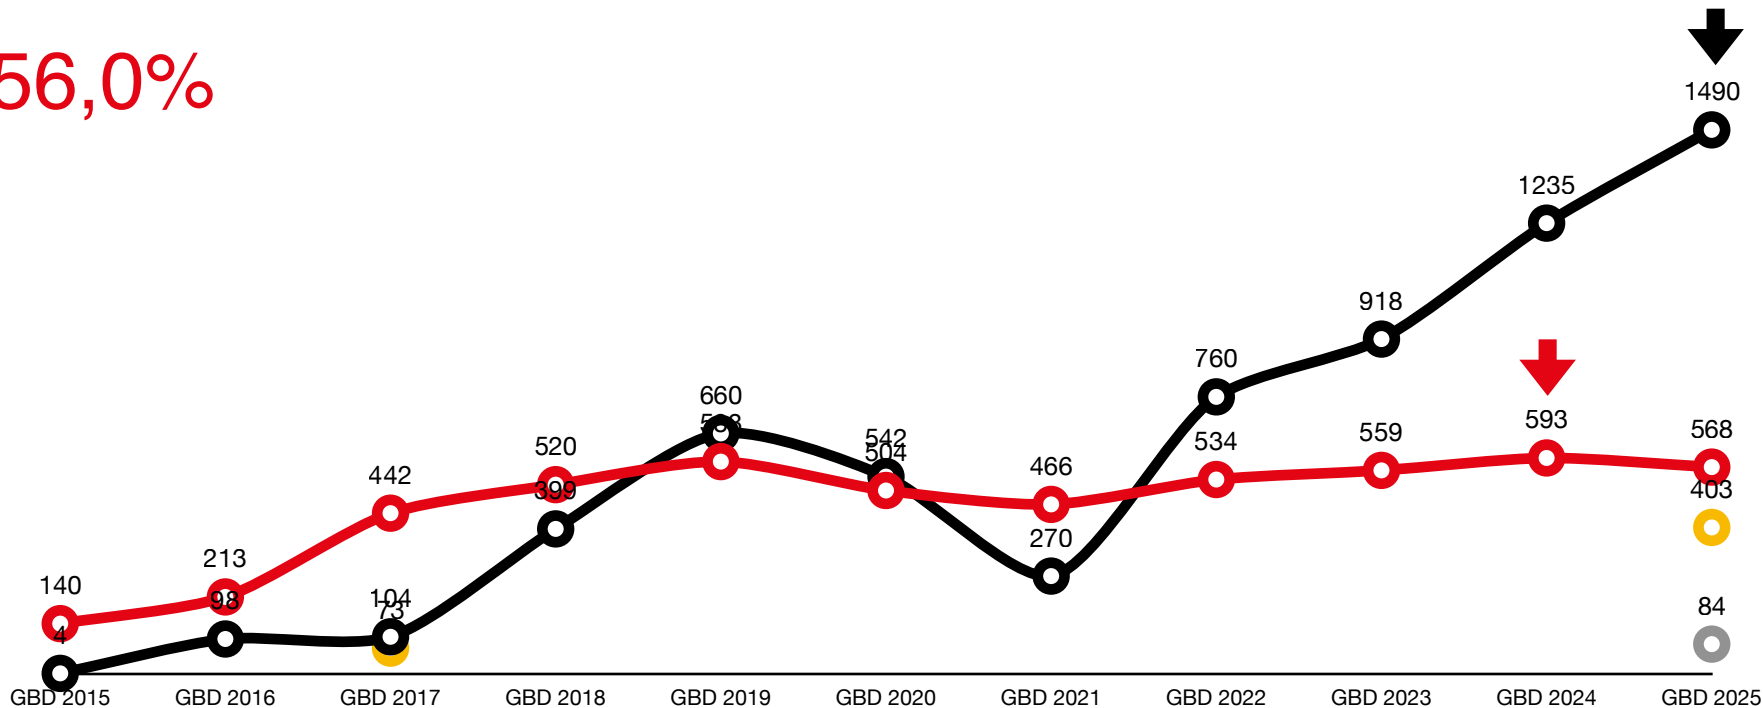

● Especies ● Listas ● Audios ● eBirders

↓ Reporte más alto

Cesar

32,8%

Especies/Listas/eBirders/Audios

Especies eBird: 719

○ Especies ○ Listas ○ Audios ○ eBirders

↓ Reporte más alto

Córdoba

43,3%

Especies/Listas/eBirders/Audios

Especies eBird: 673

● Especies ● Listas ● Audios ● eBirders

↓ Reporte más alto

Cundinamarca

56,0%

Especies/Listas/eBirders/Audios

Especies eBird: 1014

● Especies ● Listas ● Audios ● eBirders

Reporte más alto

GLOBAL BIG DAY
COLOMBIA

Chocó

42,7%

Especies/Listas/eBirders/Audios