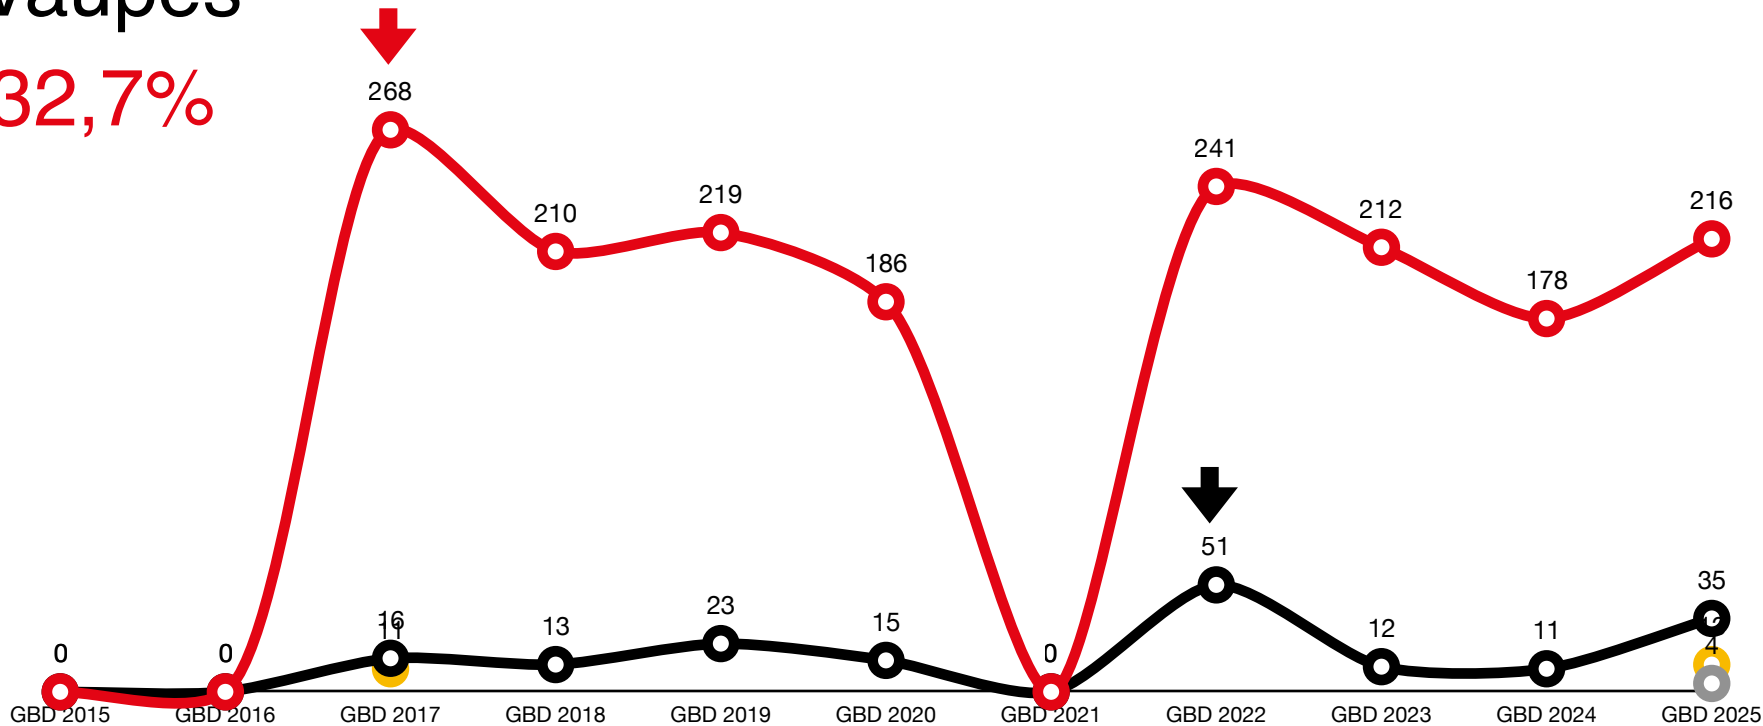

Vaupés

32,7%

Especies/Listas/eBirders/Audios

Especies eBird: 660

● Especies ● Listas ● Audios ● eBirders

↓ Reporte más alto