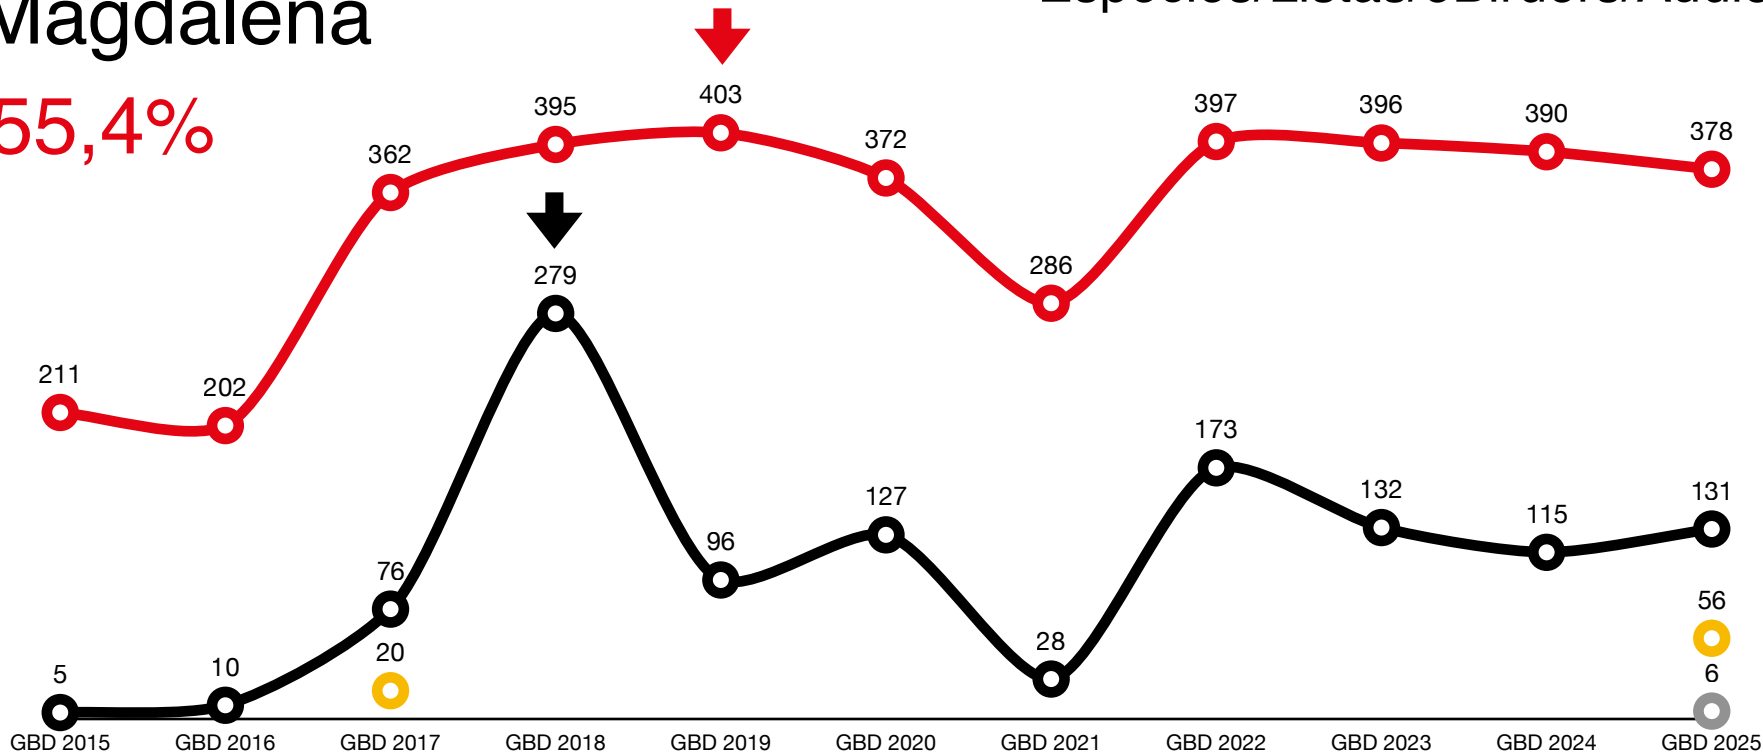

Especies/Listas/eBirders/Audios

Especies eBird: 773

● Especies ● Listas ● Audios ● eBirders

↓ Reporte más alto

La Guajira

35,7%

Especies/Listas/eBirders/Audios

Especies eBird: 680

● Especies ● Listas ● Audios ● eBirders

Reporte más alto

GLOBAL BIG DAY
COLOMBIA

Magdalena

55,4%

Especies/Listas/eBirders/Audios

Especies eBird: 682

● Especies ● Listas ● Audios ● eBirders