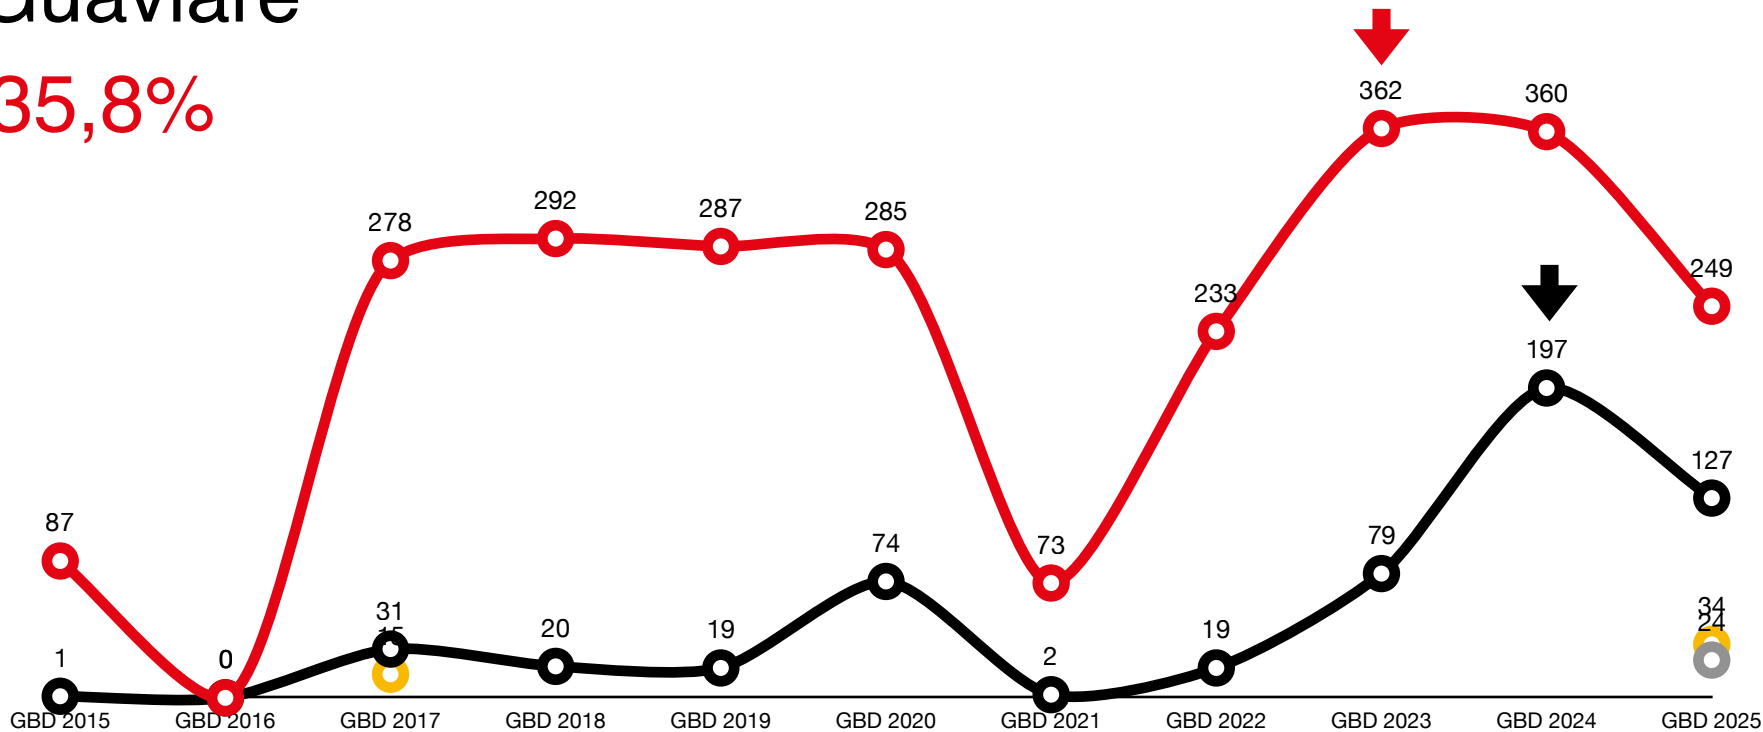

Especies eBird: 1014

● Especies ● Listas ● Audios ● eBirders

↓ Reporte más alto

Distrito Capital de Bogotá

27,7%

Especies/Listas/eBirders/Audios

Especies eBird: 629

● Especies ● Listas ● Audios ● eBirders

↓ Reporte más alto

Guainía

41,6%

Especies/Listas/eBirders/Audios

Especies eBird: 628

● Especies ● Listas ● Audios ● eBirders

↓ Reporte más alto

GLOBAL BIG DAY
COLOMBIA

Guaviare

35,8%

Especies/Listas/eBirders/Audios

Especies eBird: 694

● Especies ● Listas ● Audios ● eBirders

↓ Reporte más alto

Huila

64,8%