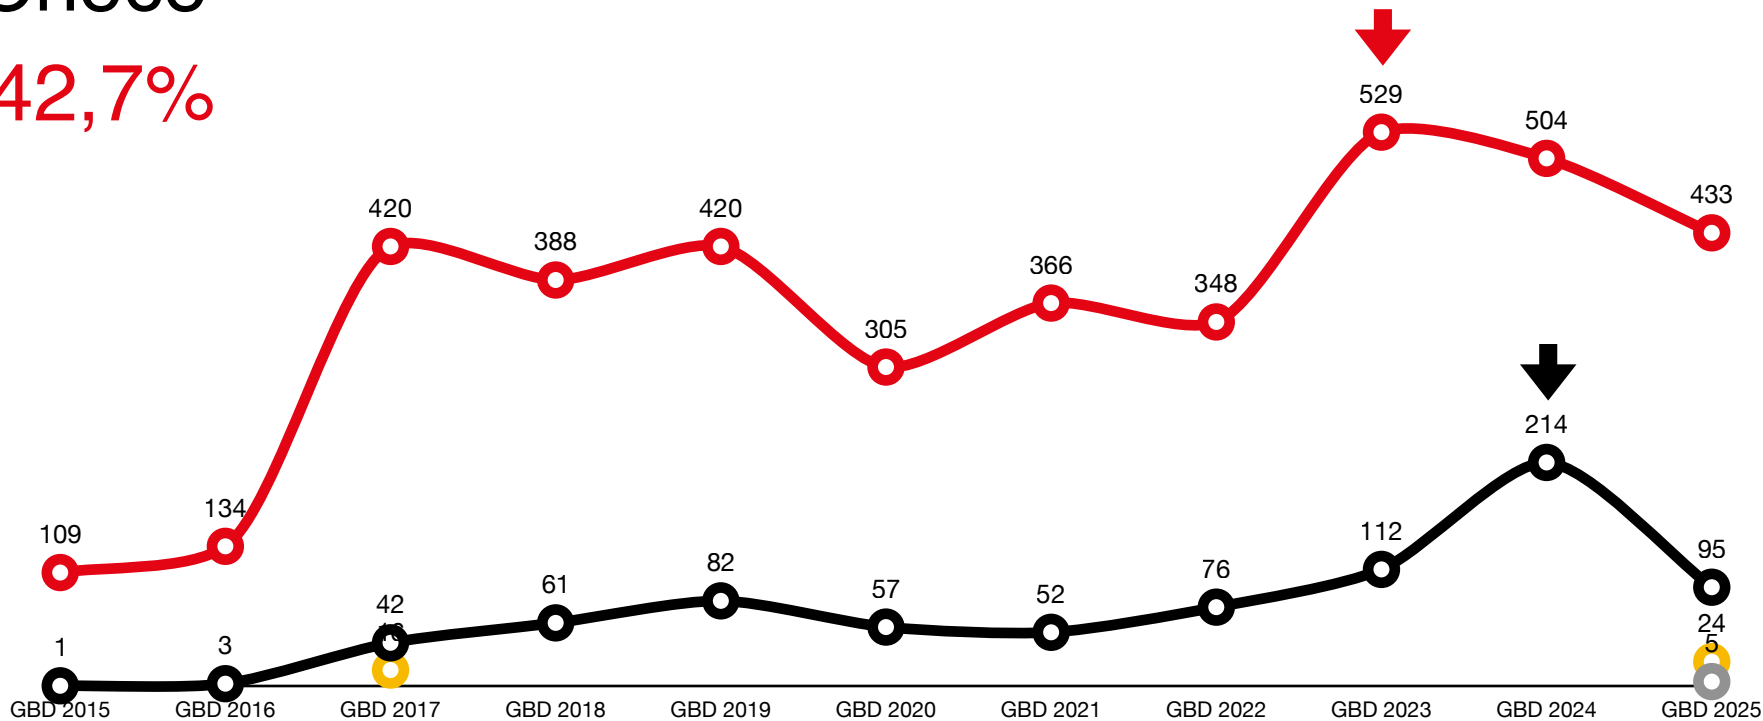

Córdoba

43,3%

Especies/Listas/eBirders/Audios

Especies eBird: 673

● Especies ● Listas ● Audios ● eBirders

↓ Reporte más alto

Cundinamarca

56,0%

Especies/Listas/eBirders/Audios

Especies eBird: 1014

● Especies ● Listas ● Audios ● eBirders

Reporte más alto

GLOBAL BIG DAY
COLOMBIA

Chocó

42,7%

Especies/Listas/eBirders/Audios

Especies eBird: 1014

● Especies ● Listas ● Audios ● eBirders

↓ Reporte más alto

Distrito Capital de Bogotá

27,7%

Especies/Listas/eBirders/Audios

Especies eBird: 629

● Especies ● Listas ● Audios ● eBirders