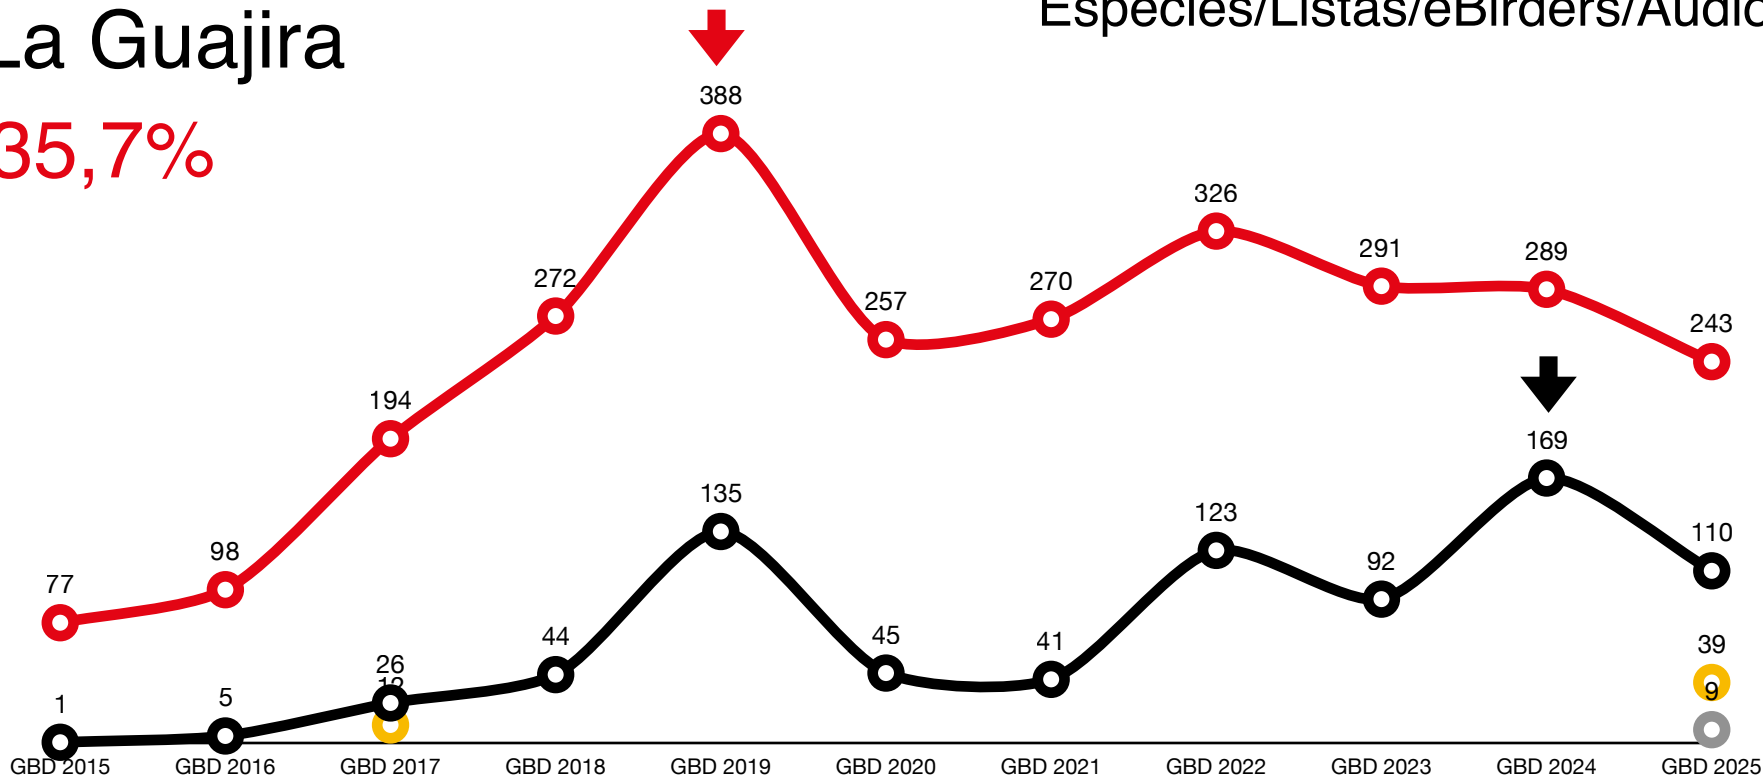

Guaviare

35,8%

Especies/Listas/eBirders/Audios

Especies eBird: 694

● Especies ● Listas ● Audios ● eBirders

↓ Reporte más alto

Huila

64,8%

Especies/Listas/eBirders/Audios

Especies eBird: 773

● Especies ● Listas ● Audios ● eBirders

↓ Reporte más alto

La Guajira

35,7%

Especies/Listas/eBirders/Audios

Especies eBird: 680

● Especies ● Listas ● Audios ● eBirders

Reporte más alto

GLOBAL BIG DAY
COLOMBIA

Magdalena

55,4%

Especies/Listas/eBirders/Audios

Especies eBird: 682

● Especies ● Listas ● Audios ● eBirders