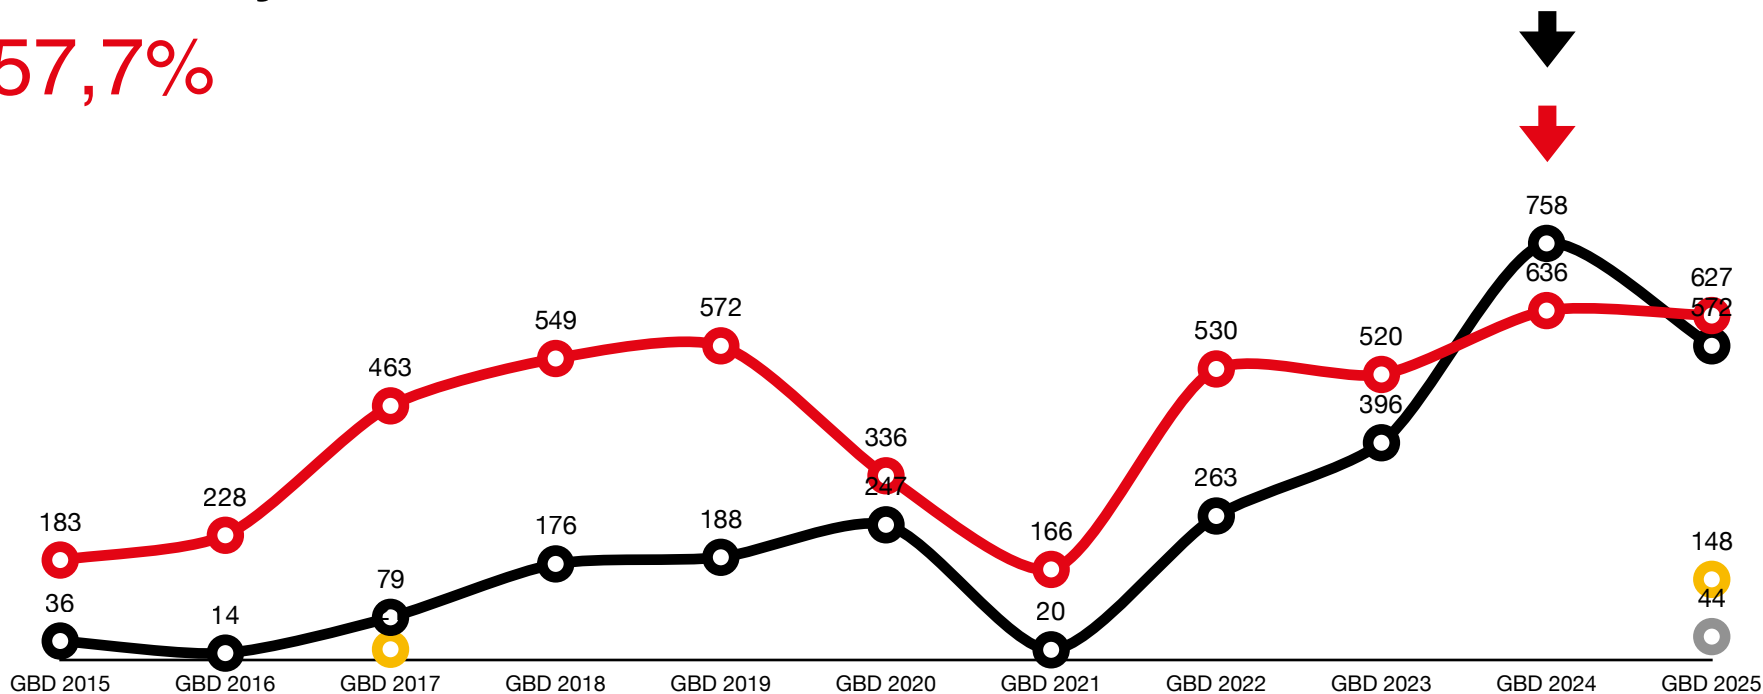

Nariño

50,7%

Especies/Listas/eBirders/Audios

Especies eBird: 1064

● Especies ● Listas ● Audios ● eBirders

↓ Reporte más alto

Norte de Santander

Especies/Listas/eBirders/Audios

22,4%

Especies eBird: 804

● Especies ● Listas ● Audios
● eBirders

Reporte más alto

GLOBAL BIG DAY
COLOMBIA

Putumayo

57,7%

Especies/Listas/eBirders/Audios