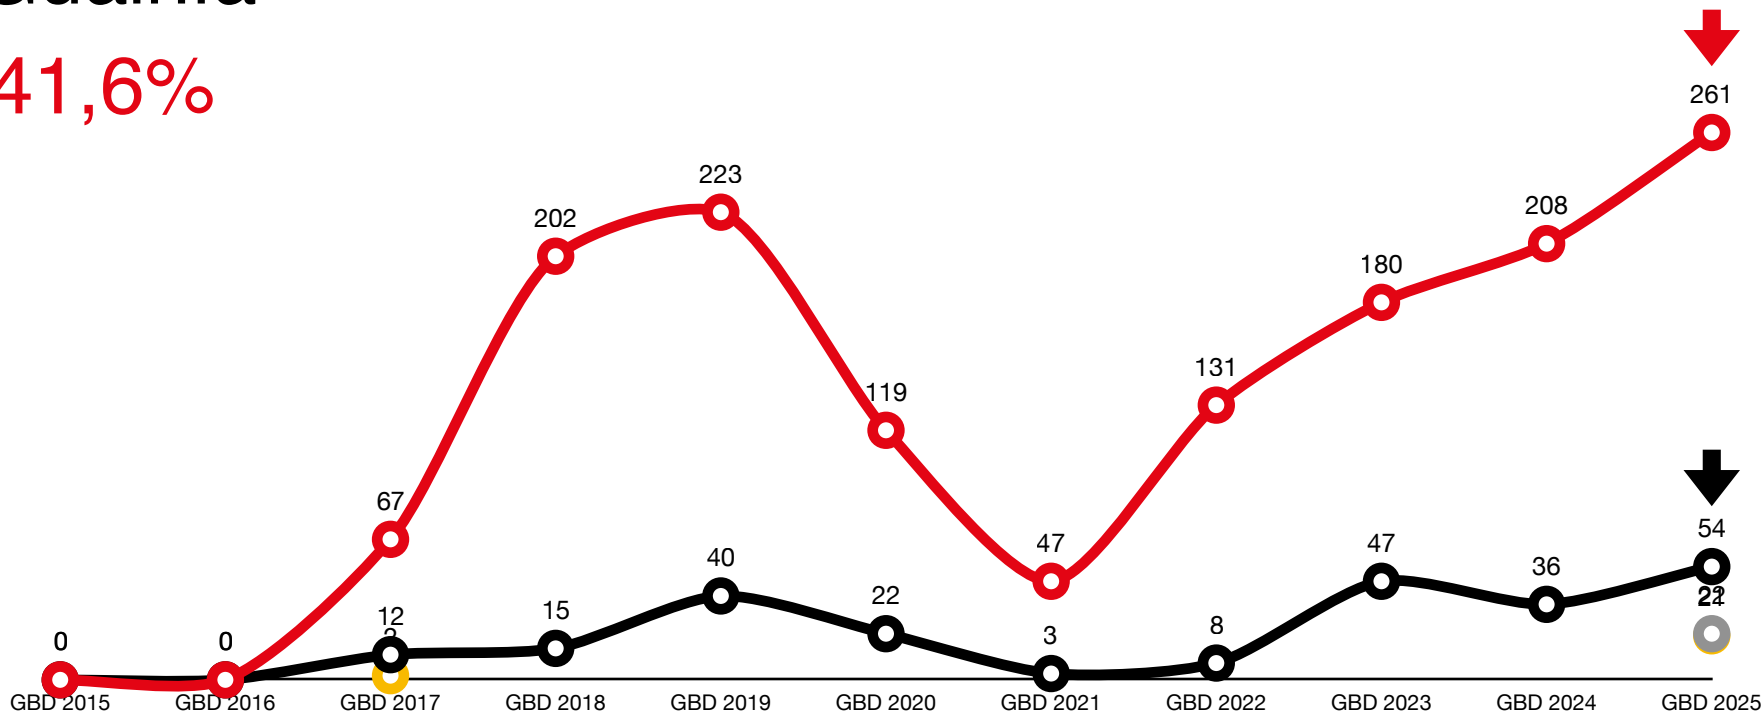

Especies/Listas/eBirders/Audios

Especies eBird: 1014

● Especies ● Listas ● Audios ● eBirders

Reporte más alto

GLOBAL BIG DAY
COLOMBIA

Chocó

42,7%

Especies/Listas/eBirders/Audios

Especies eBird: 1014

● Especies ● Listas ● Audios ● eBirders

↓ Reporte más alto

Distrito Capital de Bogotá

27,7%

Especies/Listas/eBirders/Audios

Especies eBird: 629

● Especies ● Listas ● Audios ● eBirders

↓ Reporte más alto

Guainía

41,6%

Especies/Listas/eBirders/Audios

Especies eBird: 628

● Especies ● Listas ● Audios ● eBirders

↓ Reporte más alto

GLOBAL BIG DAY
COLOMBIA