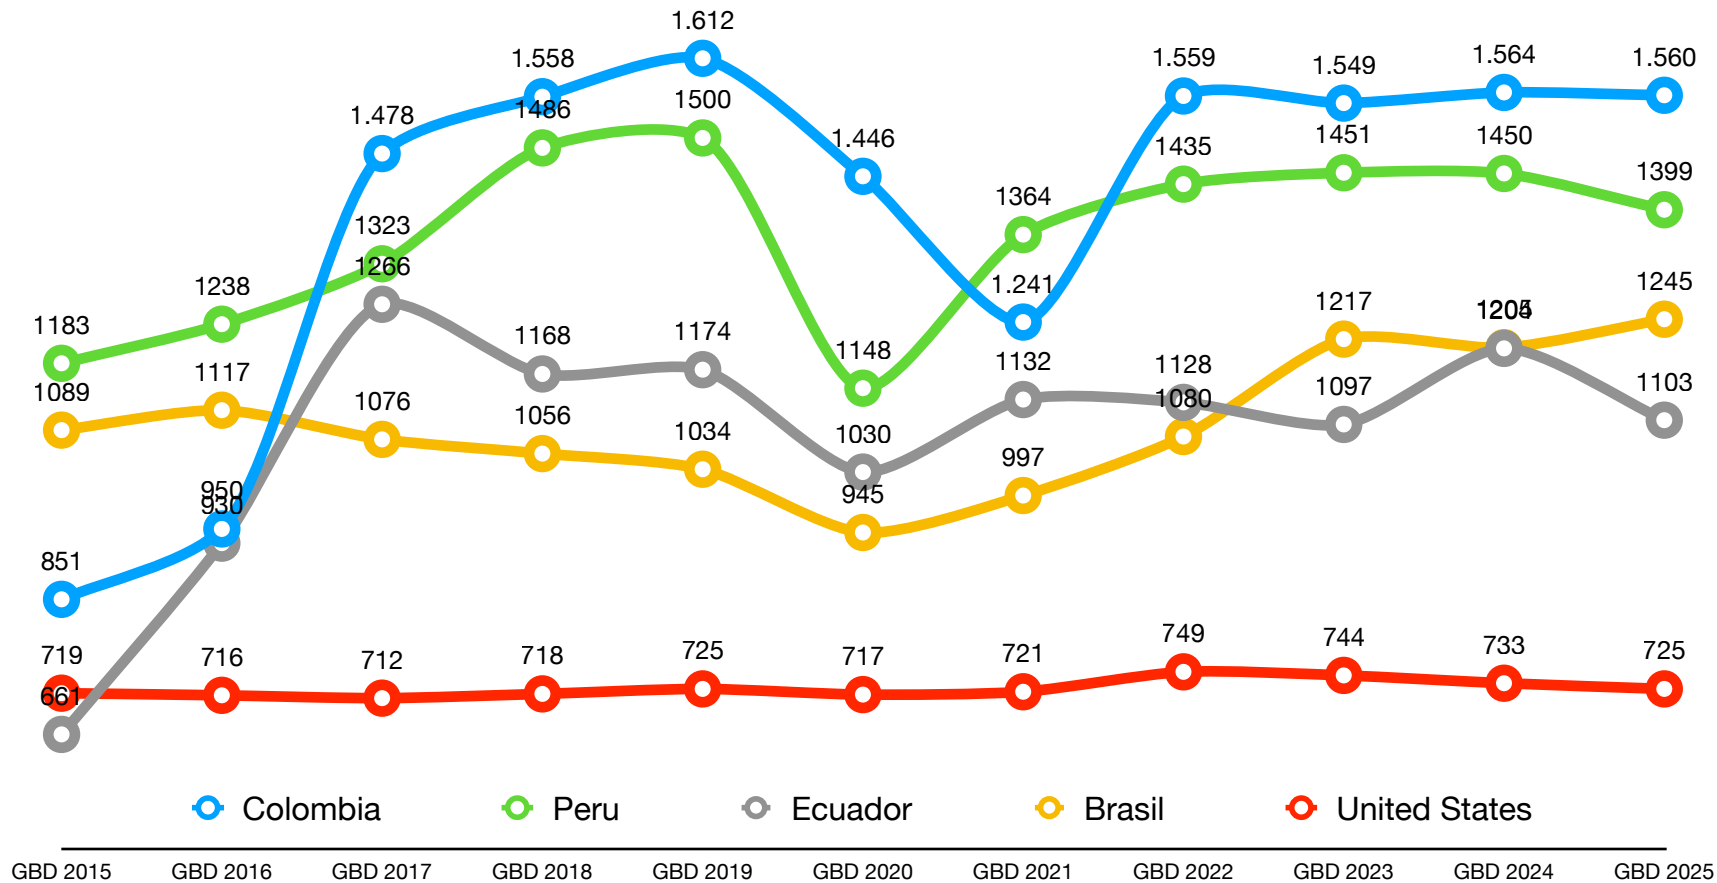

GLOBAL **BIG** DAY
COLOMBIA

Mundo (GBD)

eBirders

● Especies mundo ● Listas mundo ● eBirders mundo

Mundo/Colombia(GBD)

eBirders

○ Mundo ○ Colombia

Colombia vs Perú(GBD)

eBirders

○ Colombia ● Perú

Colombia (GBD)

eBirders

GLOBAL **BIG DAY**
COLOMBIA

Colombia (GBD)

eBirders

 eBirders

Colombia (GBD)

eBirders / Observadores (4)

eBirders Observadores

Colombia (GBD)

80,4%

Especies/eBirders

Especies eBird a May 2025: 1.940

● Especies ● eBirders

↓ Reporte más alto

Colombia (GBD)

80,4%

Listas/eBirders

Especies eBird a May 2025: 1.940

○ Listas

○ eBirders

↓ Reporte más alto