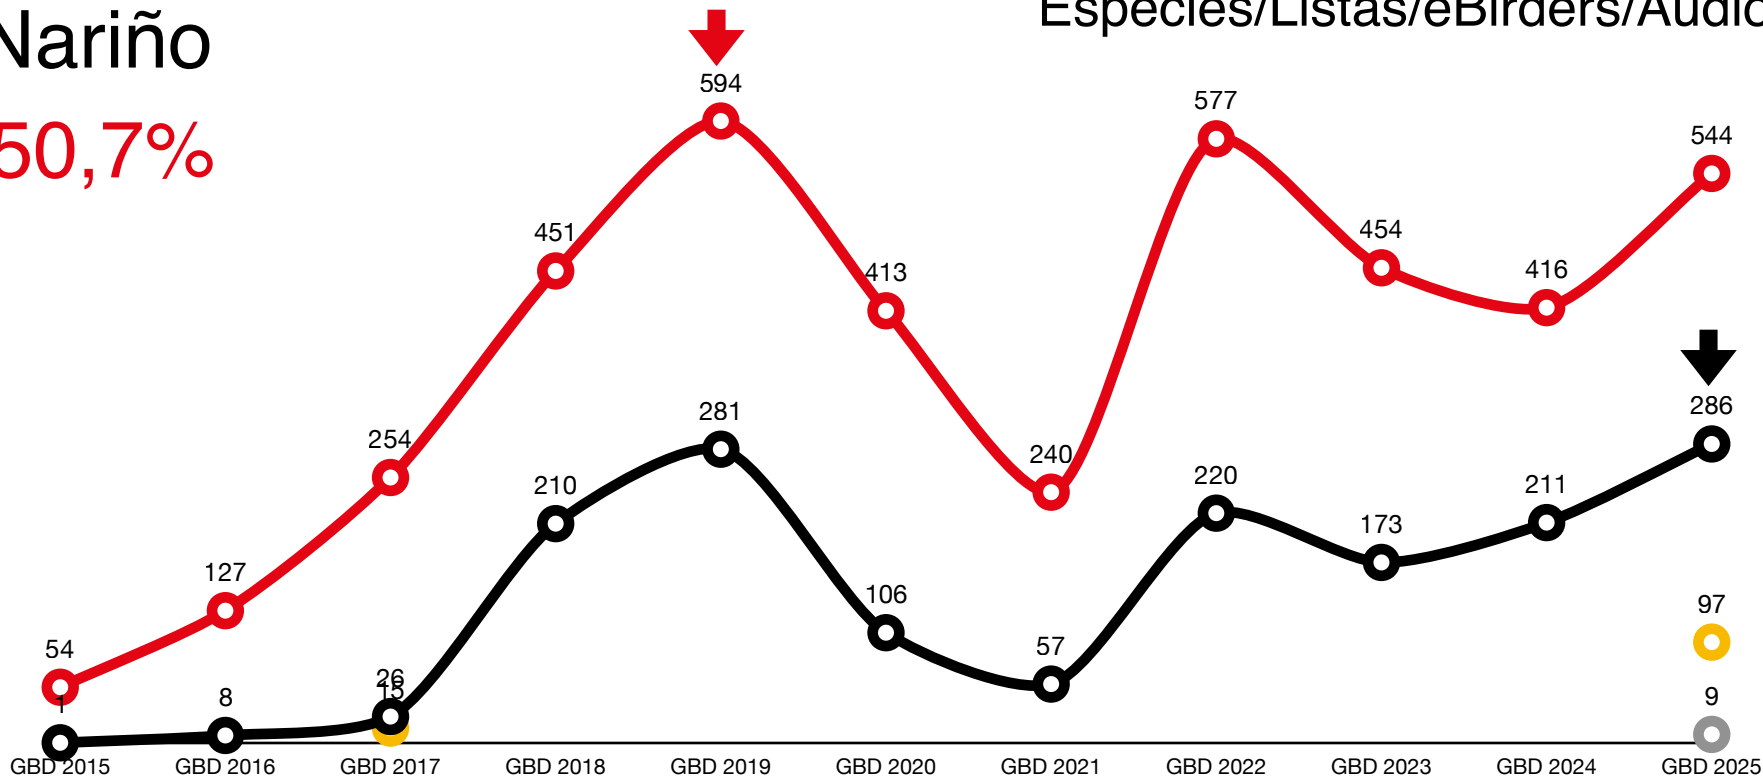

Especies/Listas/eBirders/Audios

Especies eBird: 773

● Especies ● Listas ● Audios ● eBirders

↓ Reporte más alto

La Guajira

35,7%

Especies/Listas/eBirders/Audios

Especies eBird: 680

● Especies ● Listas ● Audios ● eBirders

Reporte más alto

GLOBAL BIG DAY
COLOMBIA

Magdalena

55,4%

Especies/Listas/eBirders/Audios

Especies eBird: 682

● Especies ● Listas ● Audios ● eBirders

↓ Reporte más alto

Meta

58,3%

Especies/Listas/eBirders/Audios

Especies eBird: 1137

● Especies ● Listas ● Audios ● eBirders

↓ Reporte más alto

GLOBAL BIG DAY
COLOMBIA

Nariño

50,7%

Especies/Listas/eBirders/Audios

Especies eBird: 1064

● Especies ● Listas ● Audios ● eBirders

↓ Reporte más alto

Norte de Santander

Especies/Listas/eBirders/Audios