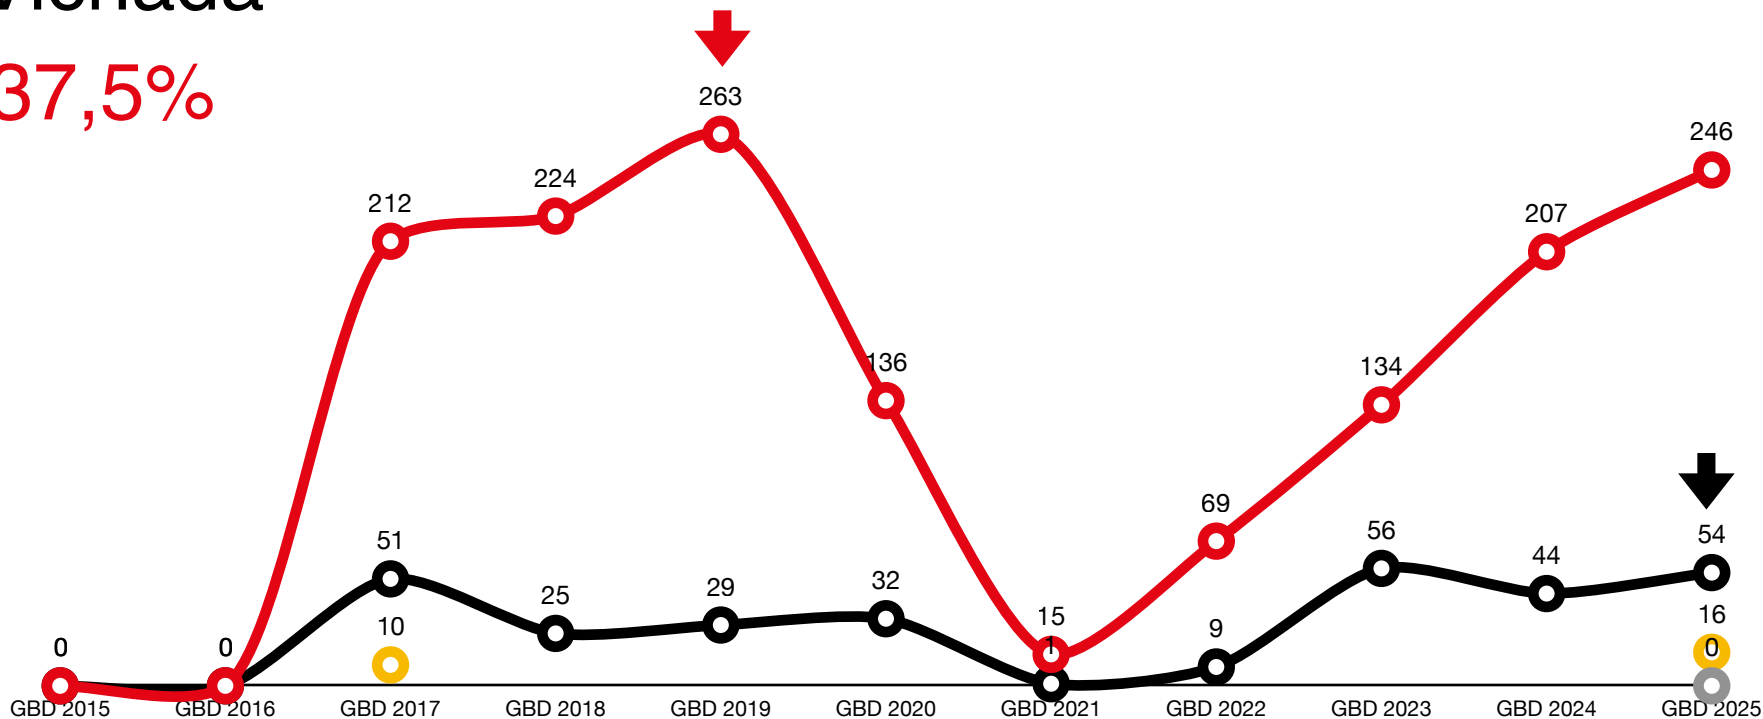

● Audios

● eBirders

Reporte más alto

GLOBAL **BIG DAY**
COLOMBIA

Valle del Cauca

58,5%

Especies/Listas/eBirders/Audios

Especies eBird: 1001

○ Especies ● Listas ○ Audios ● eBirders

Reporte más alto

Vaupés

32,7%

Especies/Listas/eBirders/Audios

Especies eBird: 660

● Especies ● Listas ● Audios ● eBirders

↓ Reporte más alto

Vichada

37,5%

Especies/Listas/eBirders/Audios

Especies eBird: 653

● Especies ● Listas ● Audios ● eBirders

↓ Reporte más alto

GLOBAL **BIG** DAY
COLOMBIA