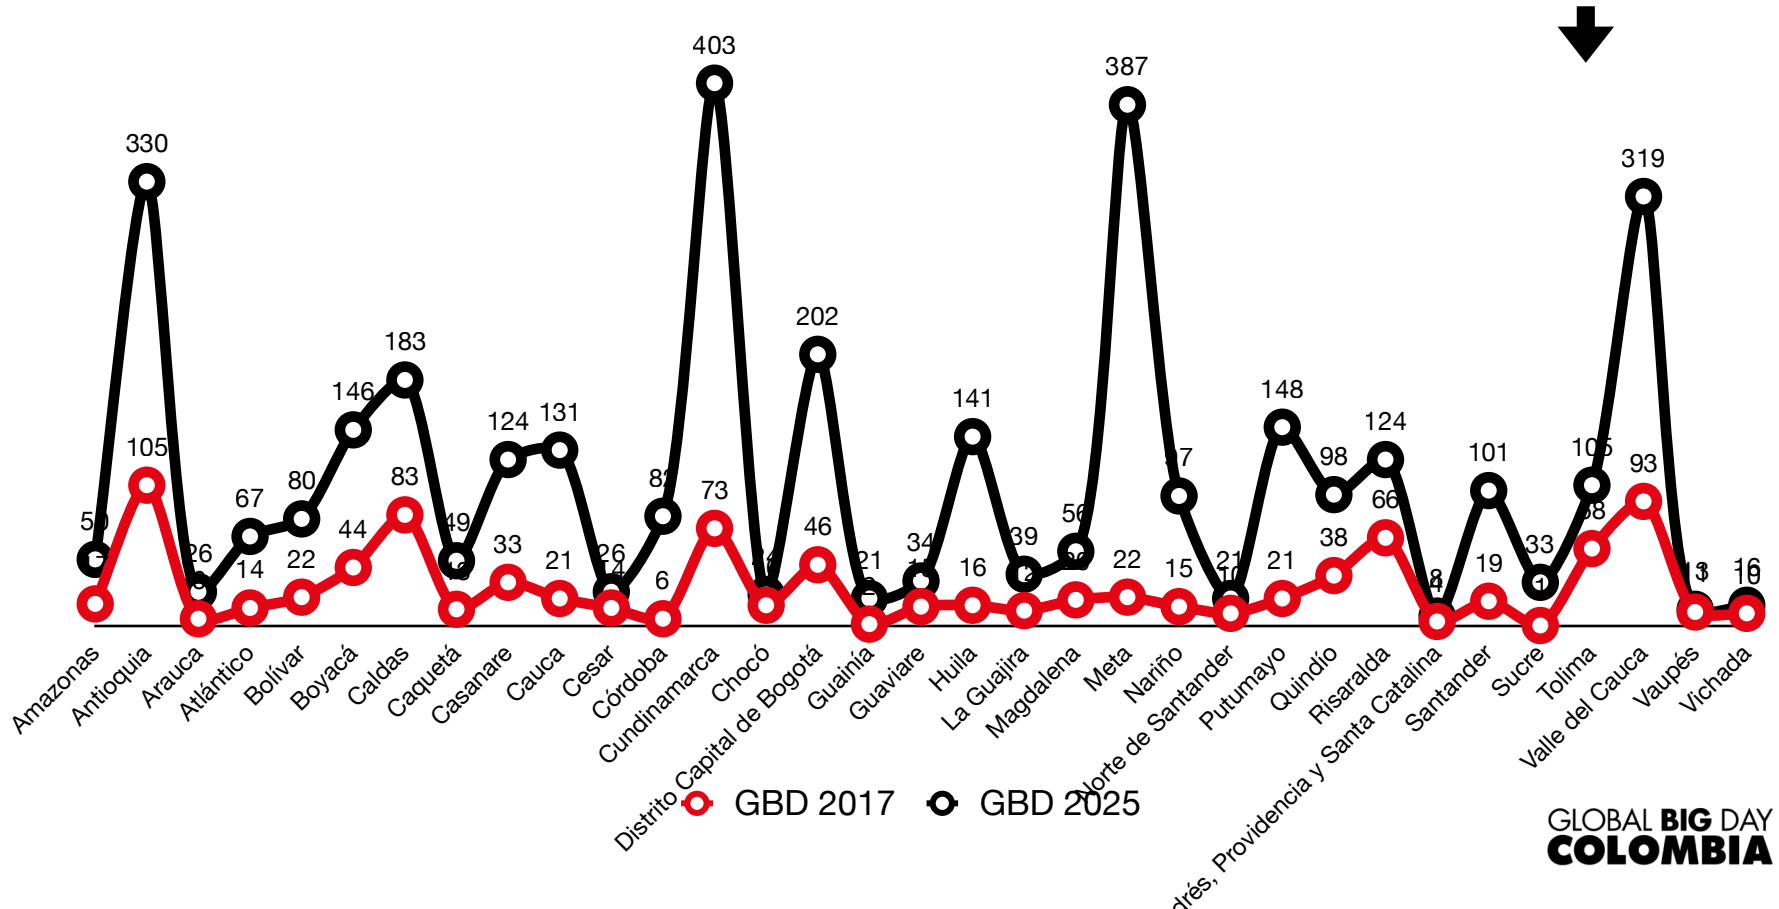

GLOBAL **BIG** DAY
COLOMBIA

Mundo (GBD)

eBirders

● Especies mundo ● Listas mundo ● eBirders mundo

Mundo/Colombia(GBD)

eBirders

○ Mundo ○ Colombia

Colombia vs Perú(GBD)

eBirders

○ Colombia ● Perú

Colombia (GBD)

eBirders

GLOBAL **BIG DAY**
COLOMBIA

Colombia (GBD)

eBirders

 eBirders

Colombia (GBD)

eBirders / Observadores (4)

eBirders Observadores

Colombia (GBD)

80,4%

Especies/eBirders

Especies eBird a May 2025: 1.940

● Especies ● eBirders

↓ Reporte más alto

Colombia (GBD)

80,4%

Listas/eBirders

Especies eBird a May 2025: 1.940

○ Listas

○ eBirders

↓ Reporte más alto