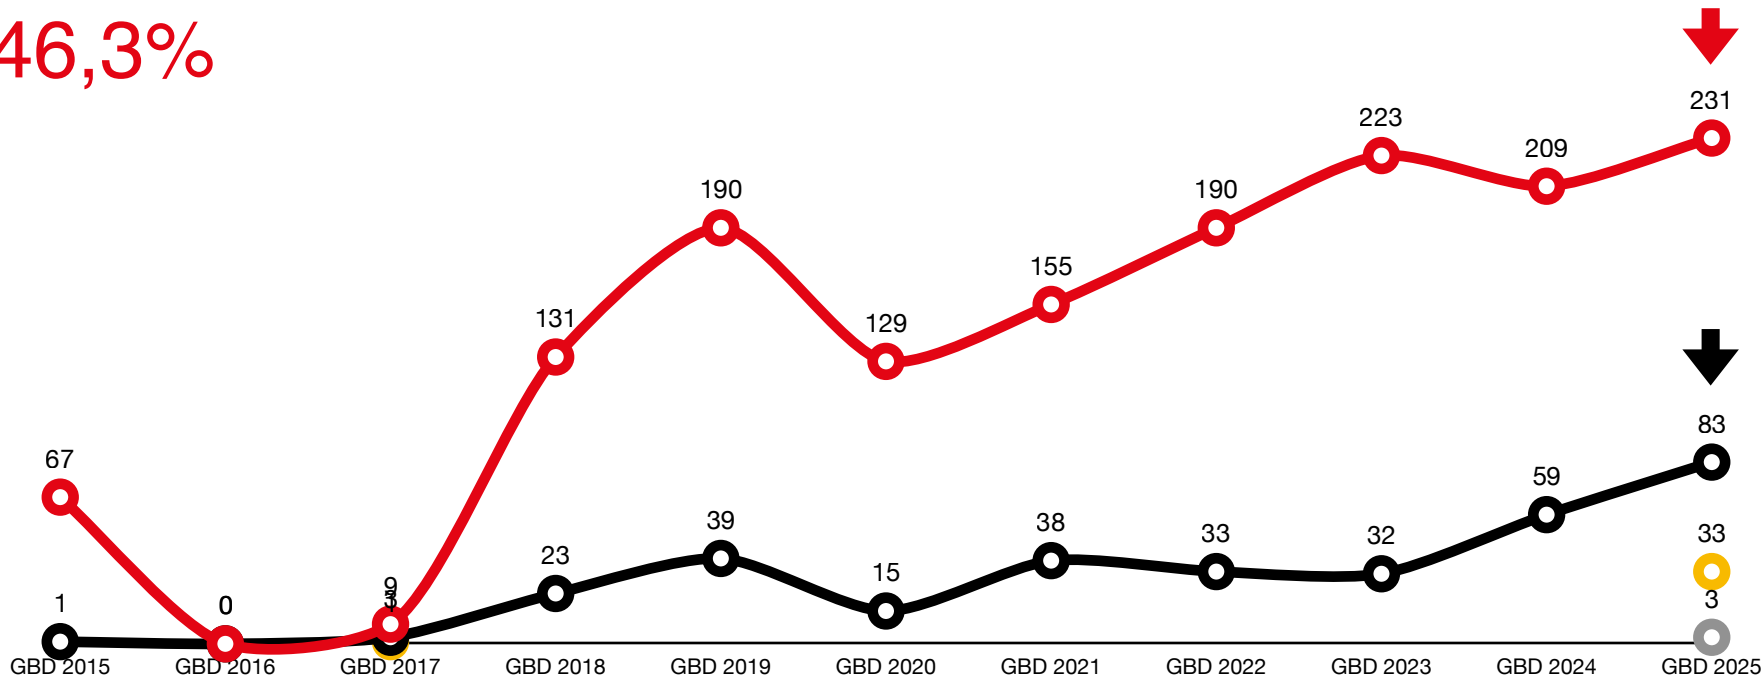

● Especies ● Listas ● Audios ● eBirders

↓ Reporte más alto

Santander

41,6%

Especies/Listas/eBirders/Audios

Especies eBird: 910

● Especies
● eBirders

● Listas

● Audios

↓ Reporte más alto

GLOBAL **BIG DAY**
COLOMBIA

Sucre

46,3%

Especies/Listas/eBirders/Audios

Especies eBird: 495

● Especies ● Listas ● Audios
● eBirders