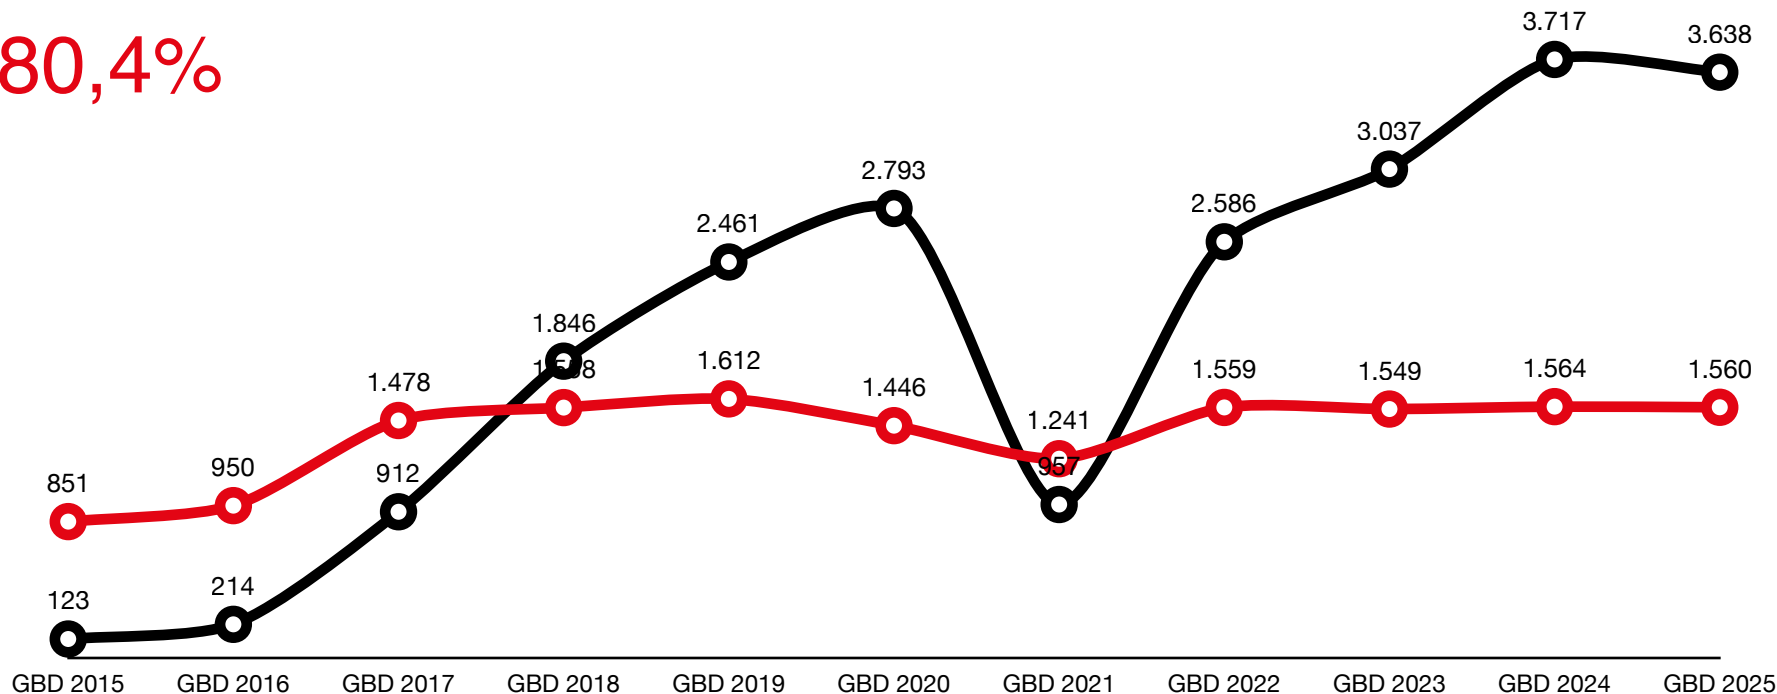

eBirders

○ Colombia ● Perú

Colombia (GBD)

eBirders

GLOBAL **BIG DAY**
COLOMBIA

Colombia (GBD)

eBirders

 eBirders

Colombia (GBD)

eBirders / Observadores (4)

eBirders Observadores

Colombia (GBD)

80,4%

Especies/eBirders

Especies eBird a May 2025: 1.940

● Especies ● eBirders

↓ Reporte más alto

Colombia (GBD)

80,4%

Listas/eBirders

Especies eBird a May 2025: 1.940

○ Listas

○ eBirders

↓ Reporte más alto