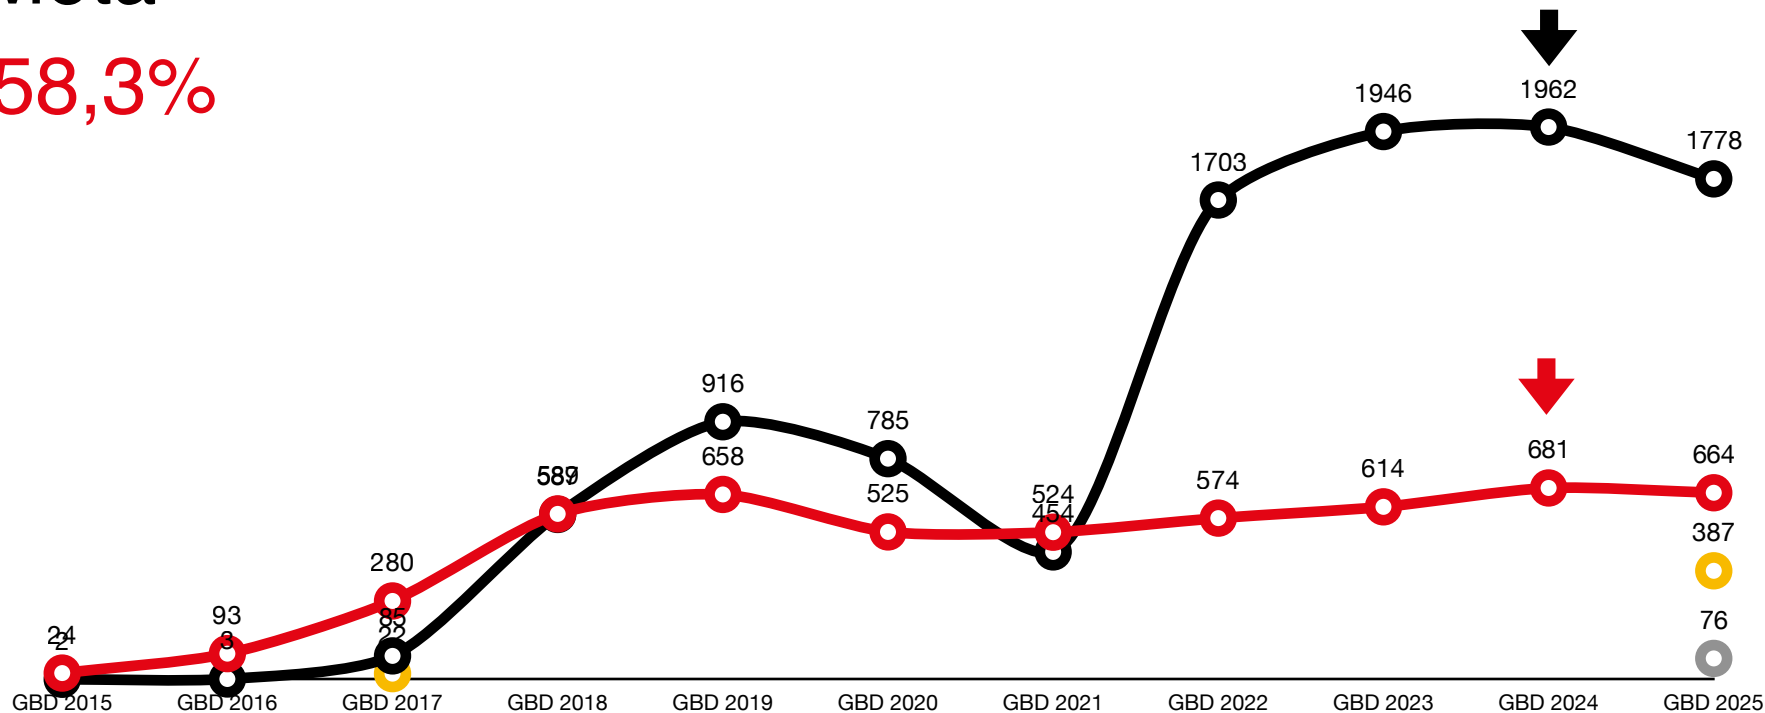

Meta

58,3%

Especies/Listas/eBirders/Audios

Especies eBird: 1137

● Especies ● Listas ● Audios ● eBirders

↓ Reporte más alto

GLOBAL BIG DAY
COLOMBIA