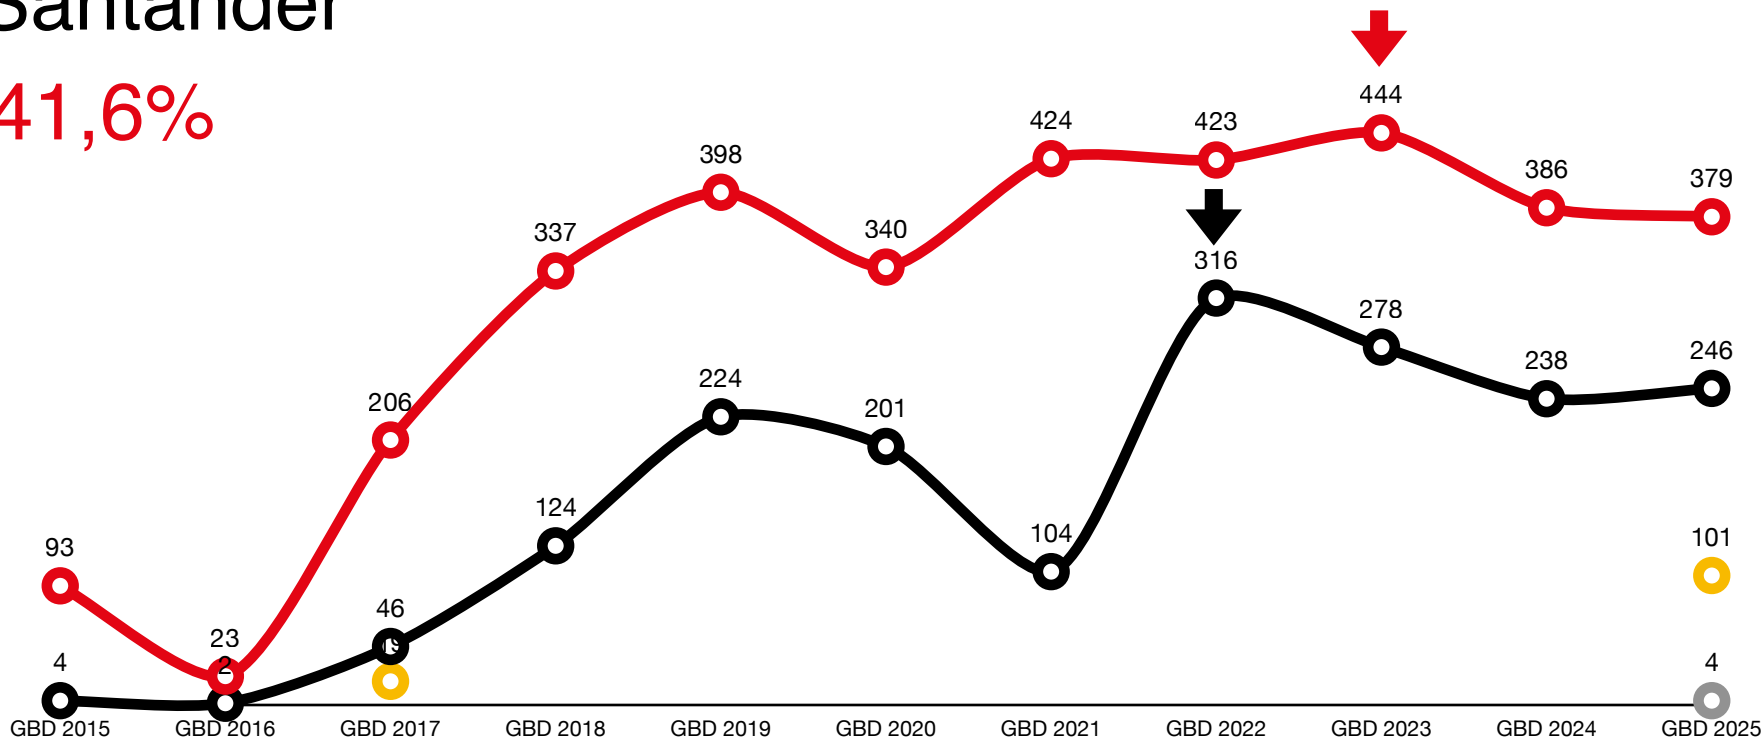

Santander

41,6%

Especies/Listas/eBirders/Audios

Especies eBird: 910

● Especies
● eBirders

● Listas

● Audios

↓ Reporte más alto

GLOBAL **BIG DAY**
COLOMBIA