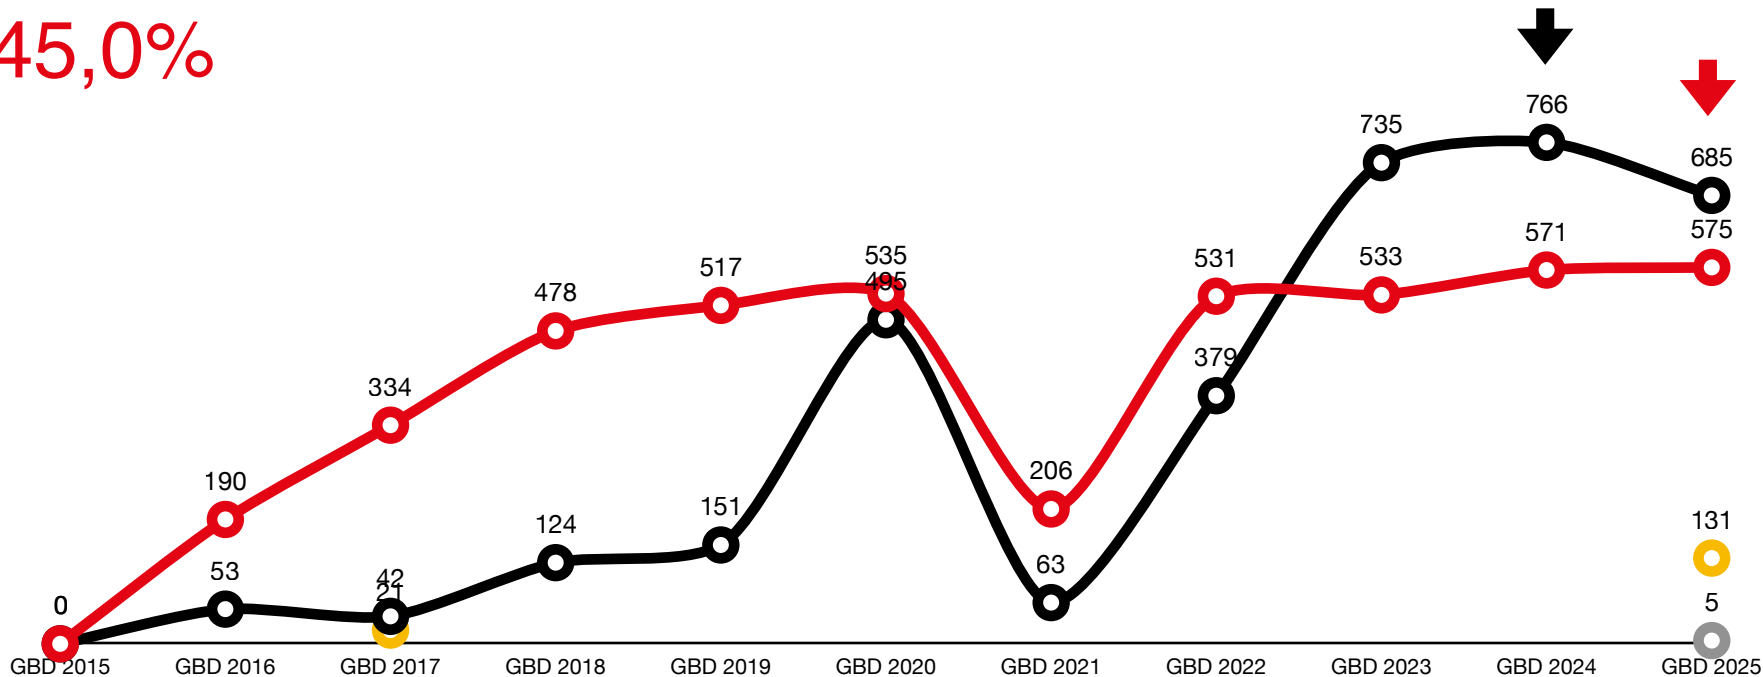

39,1%

Especies/Listas/eBirders/Audios

Especies eBird: 1007

● Especies ● Listas ● Audios ● eBirders

↓ Reporte más alto

Casanare

52,9%

Especies/Listas/eBirders/Audios

Especies eBird: 830

● Especies ● Listas ● Audios ● eBirders

Reporte más alto

GLOBAL BIG DAY
COLOMBIA

Cauca

45,0%

Especies/Listas/eBirders/Audios

Especies eBird: 1278

● Especies ● Listas ● Audios ● eBirders

↓ Reporte más alto

Cesar

32,8%

Especies/Listas/eBirders/Audios

Especies eBird: 719

○ Especies ○ Listas ○ Audios ○ eBirders

↓ Reporte más alto