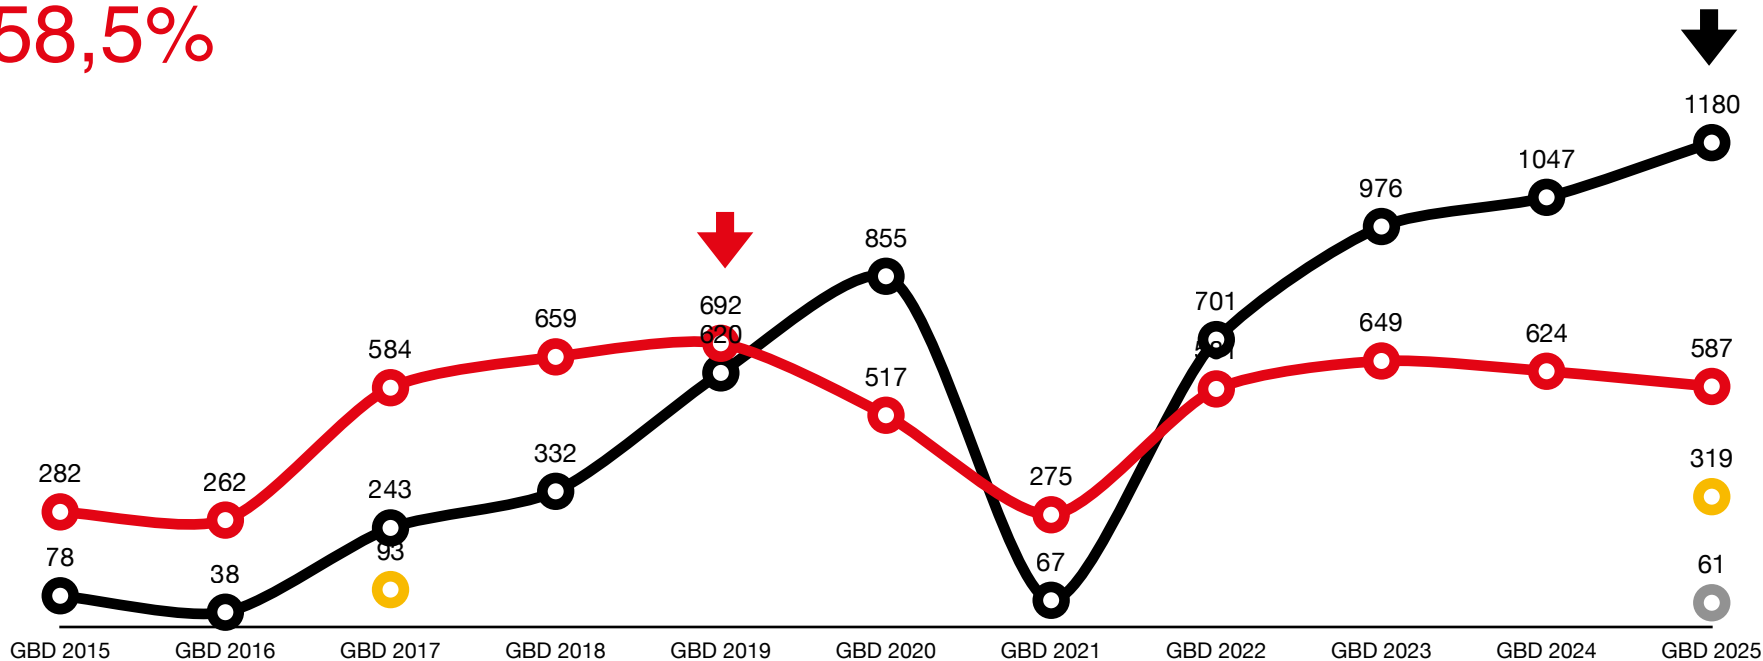

● Audios

● eBirders

Reporte más alto

GLOBAL **BIG DAY**
COLOMBIA

Valle del Cauca

58,5%

Especies/Listas/eBirders/Audios

Especies eBird: 1001

○ Especies ● Listas ○ Audios ● eBirders

Reporte más alto

Vaupés

32,7%

Especies/Listas/eBirders/Audios

Especies eBird: 660

● Especies ● Listas ● Audios ● eBirders

↓ Reporte más alto