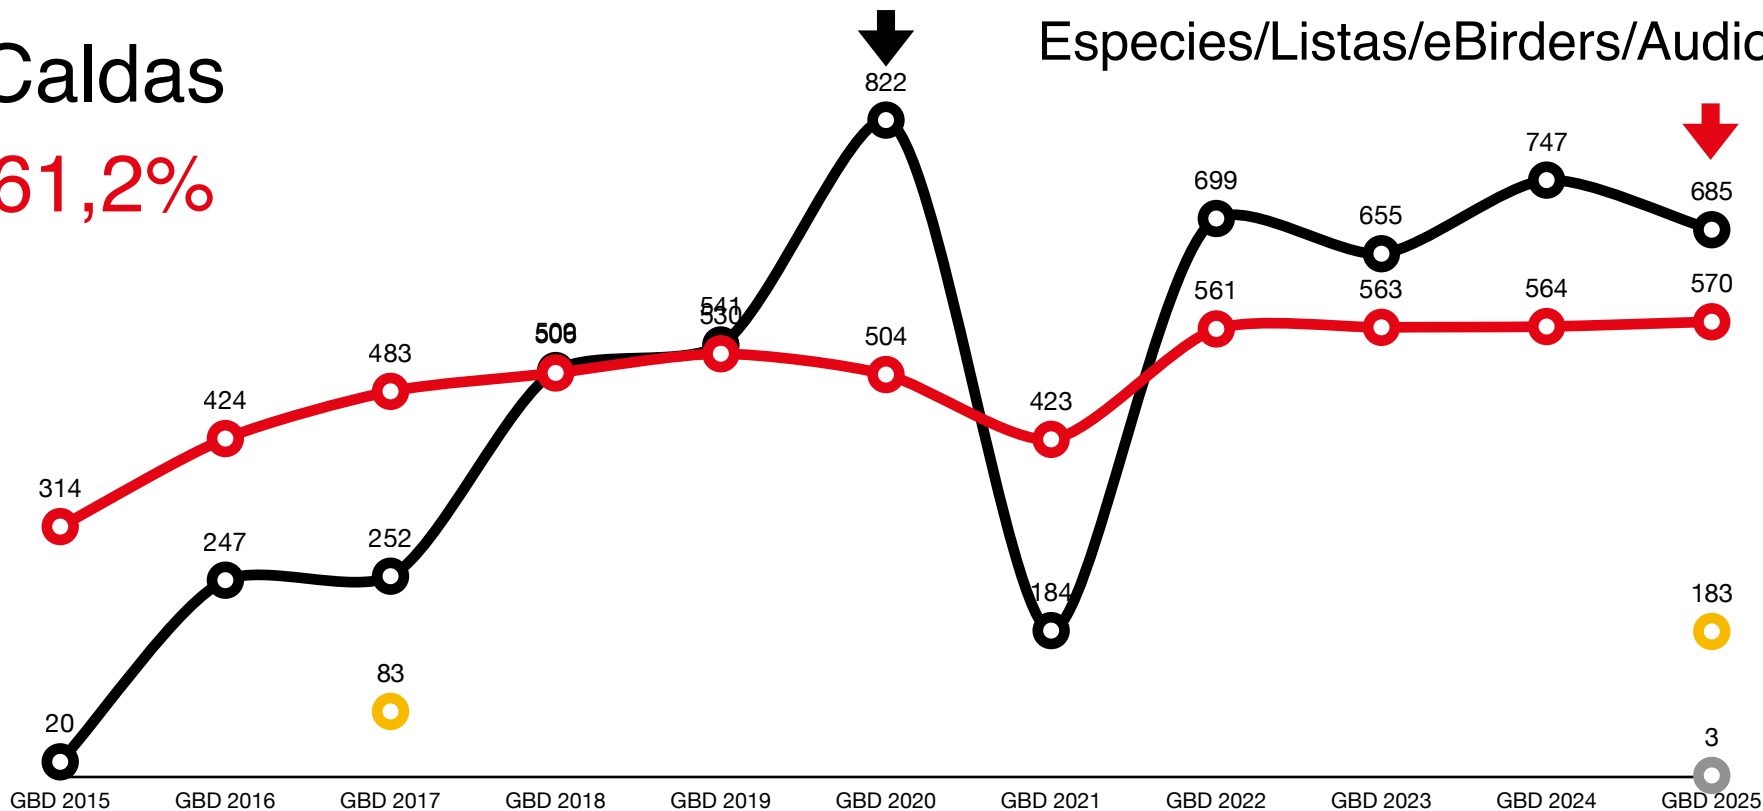

Especies eBird: 477

● Especies ● Listas ● Audios ● eBirders

↓ Reporte más alto

GLOBAL BIG DAY
COLOMBIA

Bolívar

40,5%

Especies/Listas/eBirders/Audios

Especies eBird: 666

● Especies ● Listas ● Audios ● eBirders

↓ Reporte más alto

Boyacá

46,0%

Especies/Listas/eBirders/Audios

Especies eBird: 983

● Especies ● Listas ● Audios ● eBirders

Reporte más alto

GLOBAL BIG DAY
COLOMBIA

Caldas

61,2%

Especies/Listas/eBirders/Audios

Especies eBird: 932

● Especies ● Listas ● Audios ● eBirders

↓ Reporte más alto

Caquetá