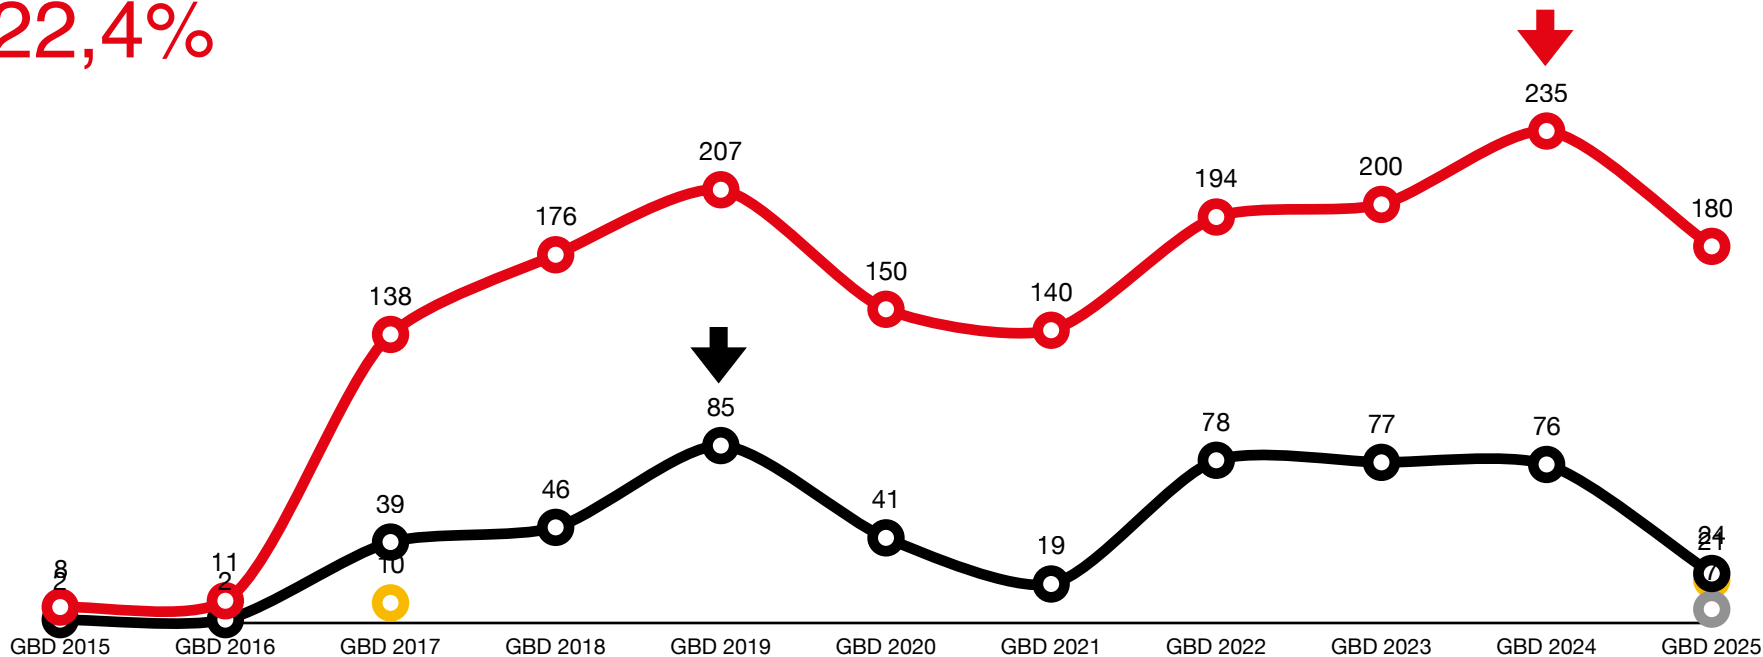

↓ Reporte más alto

Meta

58,3%

Especies/Listas/eBirders/Audios

Especies eBird: 1137

● Especies ● Listas ● Audios ● eBirders

↓ Reporte más alto

GLOBAL BIG DAY
COLOMBIA

Nariño

50,7%

Especies/Listas/eBirders/Audios

Especies eBird: 1064

● Especies ● Listas ● Audios ● eBirders

↓ Reporte más alto

Norte de Santander

Especies/Listas/eBirders/Audios

22,4%

Especies eBird: 804

● Especies ● Listas ● Audios
● eBirders

Reporte más alto

GLOBAL BIG DAY
COLOMBIA

Putumayo

57,7%

Especies/Listas/eBirders/Audios