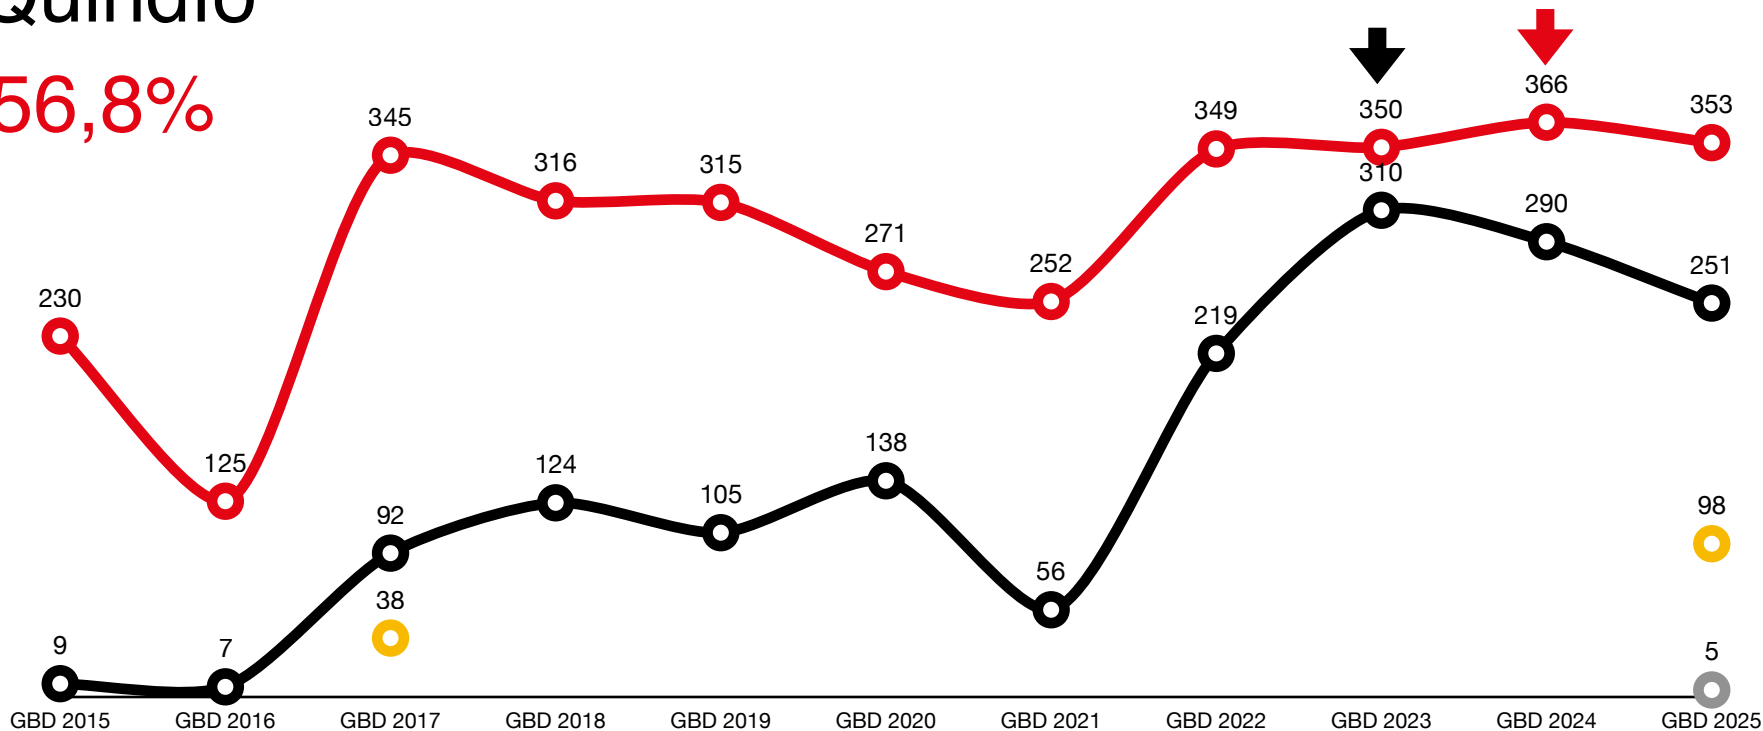

Especies eBird: 1084

● Especies ● Listas ● Audios
● eBirders

Reporte más alto

GLOBAL BIG DAY
COLOMBIA

Quindío

56,8%

Especies/Listas/eBirders/Audios

Especies eBird: 621

● Especies
● eBirders

● Listas

● Audios

↓ Reporte más alto

GLOBAL BIG DAY
COLOMBIA

Risaralda

56,4%

Especies/Listas/eBirders/Audios