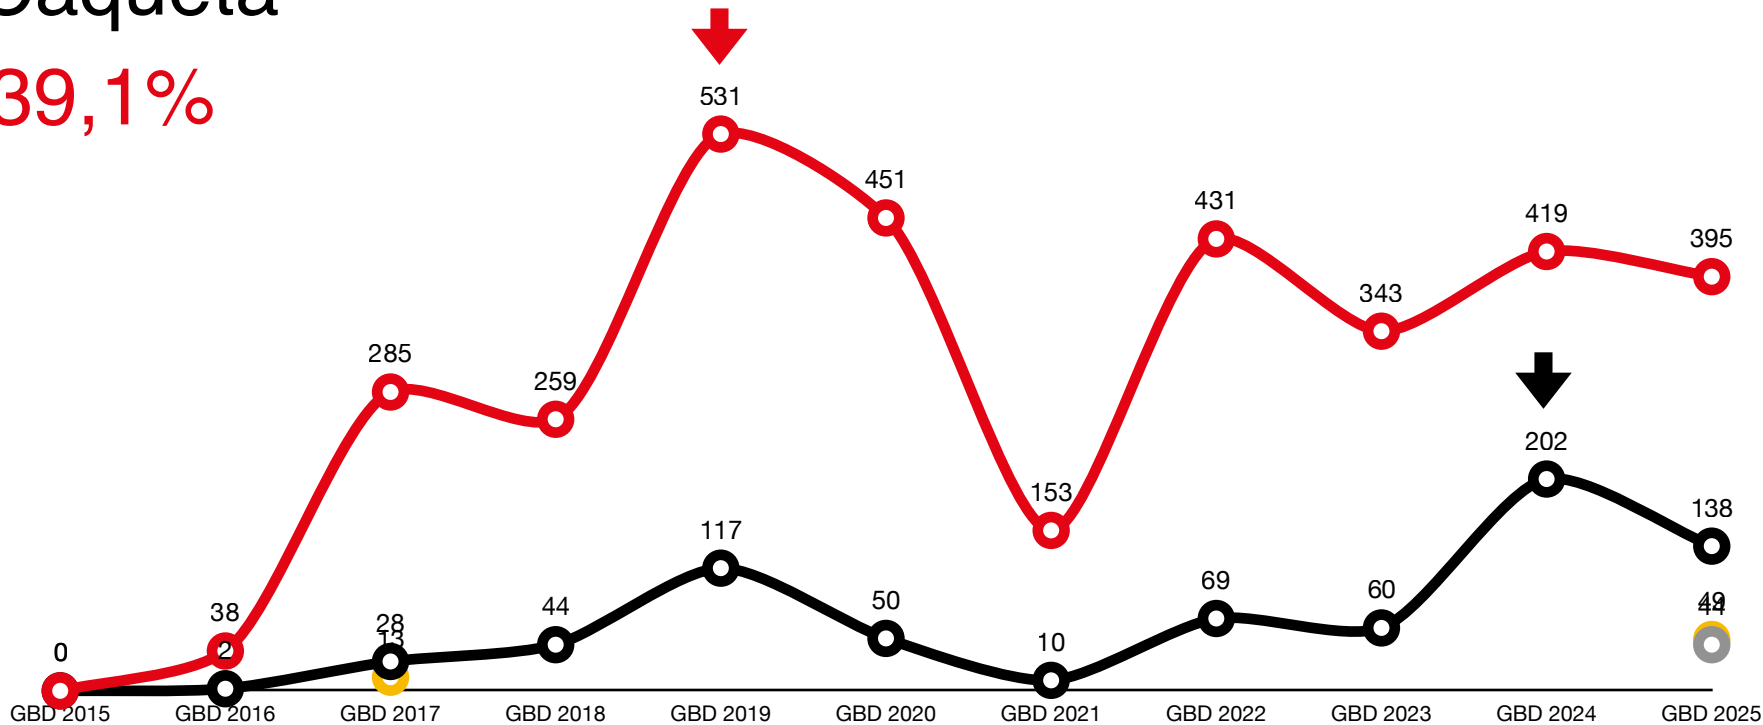

● Especies ● Listas ● Audios ● eBirders

↓ Reporte más alto

Boyacá

46,0%

Especies/Listas/eBirders/Audios

Especies eBird: 983

● Especies ● Listas ● Audios ● eBirders

Reporte más alto

GLOBAL BIG DAY
COLOMBIA

Caldas

61,2%

Especies/Listas/eBirders/Audios

Especies eBird: 932

● Especies ● Listas ● Audios ● eBirders

↓ Reporte más alto

Caquetá

39,1%

Especies/Listas/eBirders/Audios

Especies eBird: 1007

● Especies ● Listas ● Audios ● eBirders

↓ Reporte más alto

Casanare

52,9%

Especies/Listas/eBirders/Audios