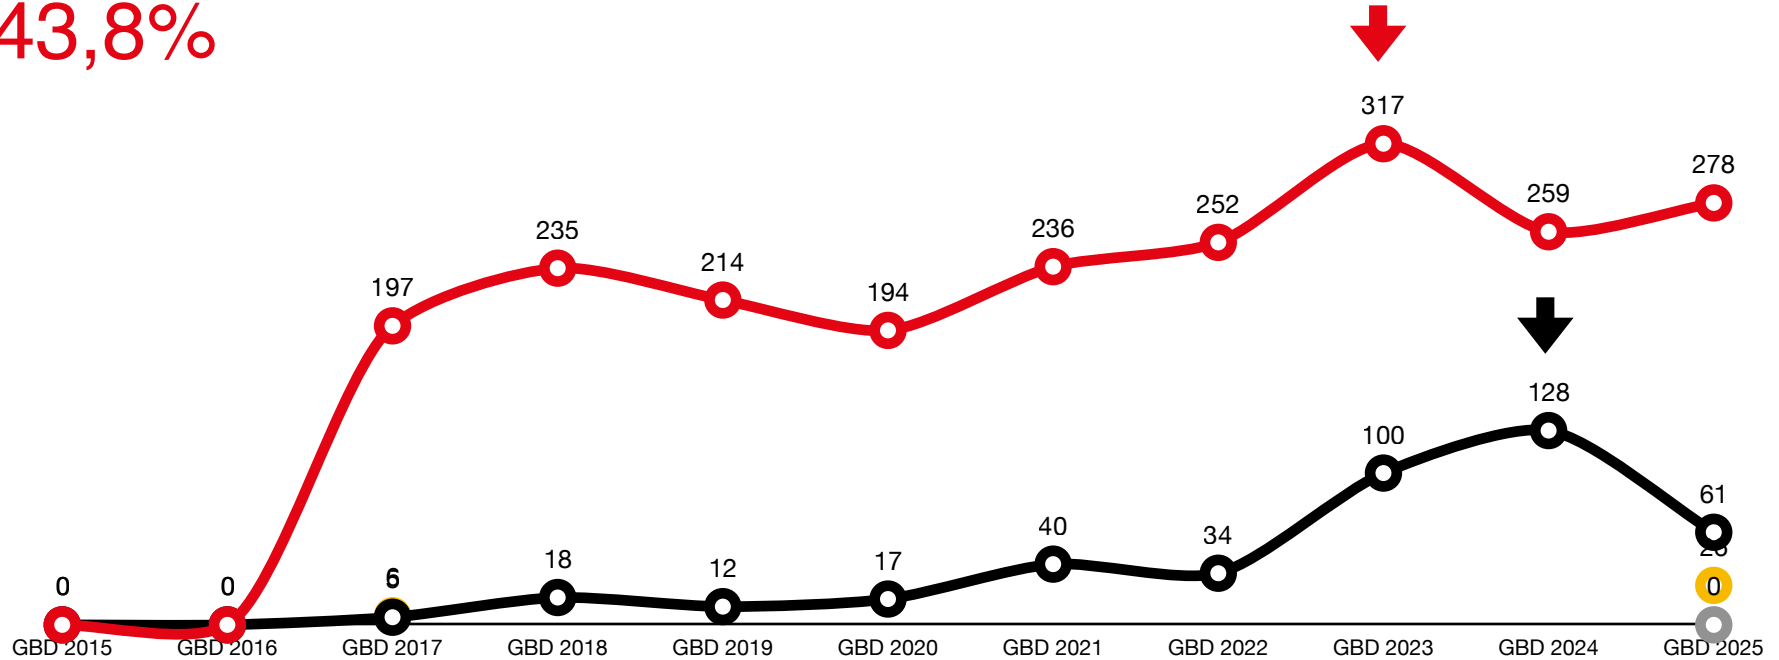

Especies eBird: 1.090

● Especies ● Listas ● Audios
● eBirders

Reporte más alto

GLOBAL BIG DAY
COLOMBIA

Arauca

43,8%

Especies/Listas/eBirders/Audios

Especies eBird: 631