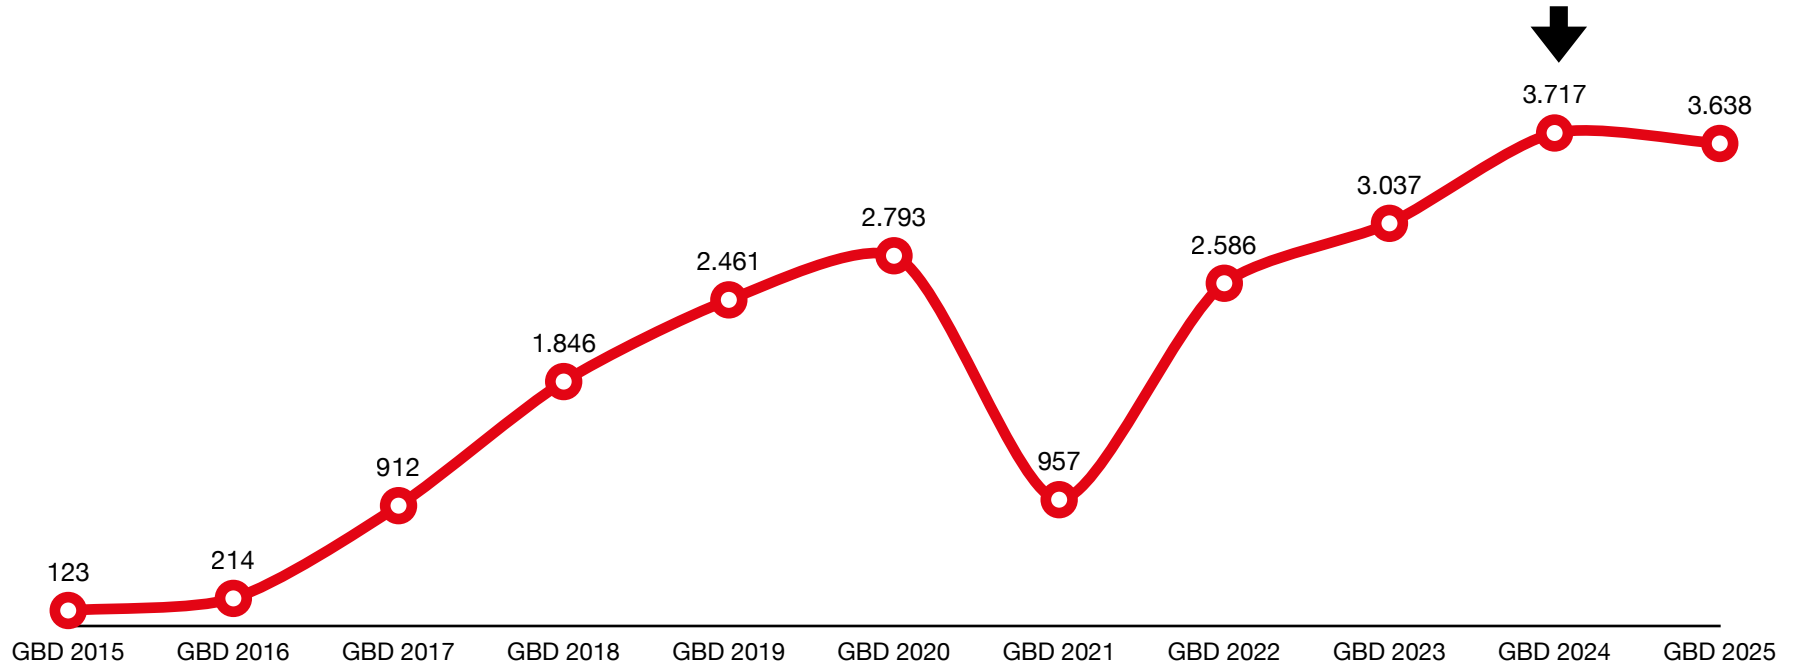

GLOBAL **BIG** DAY
COLOMBIA

Mundo (GBD)

eBirders

● Especies mundo ● Listas mundo ● eBirders mundo

Mundo/Colombia(GBD)

eBirders

○ Mundo ○ Colombia

Colombia vs Perú(GBD)

eBirders

○ Colombia ● Perú

Colombia (GBD)

eBirders

GLOBAL **BIG DAY**
COLOMBIA

Colombia (GBD)

eBirders

 eBirders

Colombia (GBD)

eBirders / Observadores (4)

eBirders Observadores

Colombia (GBD)

80,4%

Especies/eBirders

Especies eBird a May 2025: 1.940

● Especies ● eBirders

↓ Reporte más alto

Colombia (GBD)

80,4%

Listas/eBirders

Especies eBird a May 2025: 1.940

○ Listas

○ eBirders

↓ Reporte más alto