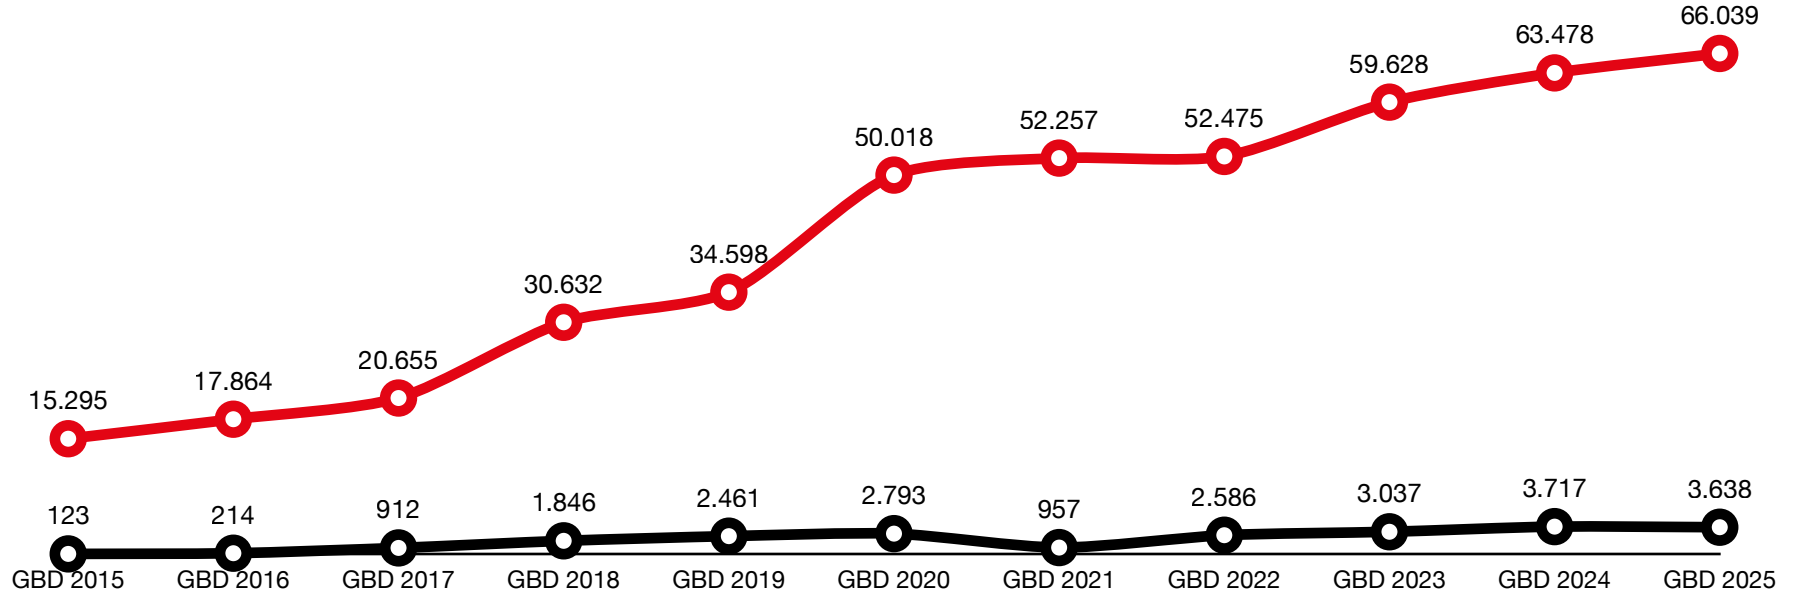

GLOBAL **BIG** DAY
COLOMBIA

Mundo (GBD)

eBirders

● Especies mundo ● Listas mundo ● eBirders mundo

Mundo/Colombia(GBD)

eBirders

○ Mundo ○ Colombia

Colombia vs Perú(GBD)

eBirders

○ Colombia ● Perú

Colombia (GBD)

eBirders

GLOBAL **BIG DAY**
COLOMBIA

Colombia (GBD)

eBirders

 eBirders

Colombia (GBD)

eBirders / Observadores (4)

eBirders Observadores

Colombia (GBD)

80,4%

Especies/eBirders

Especies eBird a May 2025: 1.940

● Especies ● eBirders