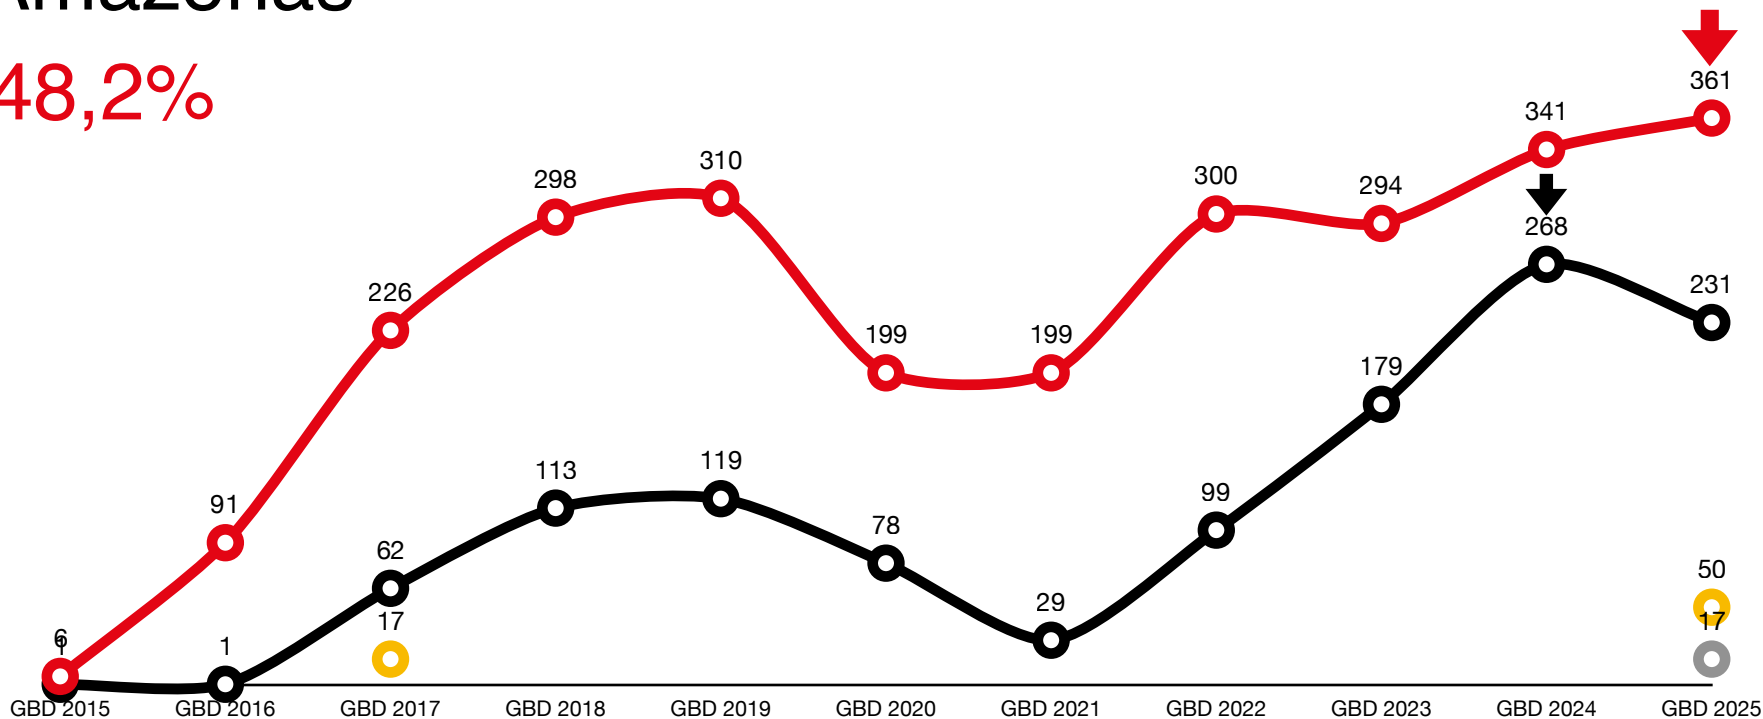

Amazonas

48,2%

Especies/Listas/eBirders/Audios

Especies eBird: 748

● Especies ● Listas ● Audios
● eBirders

Reporte más alto

GLOBAL BIG DAY
COLOMBIA