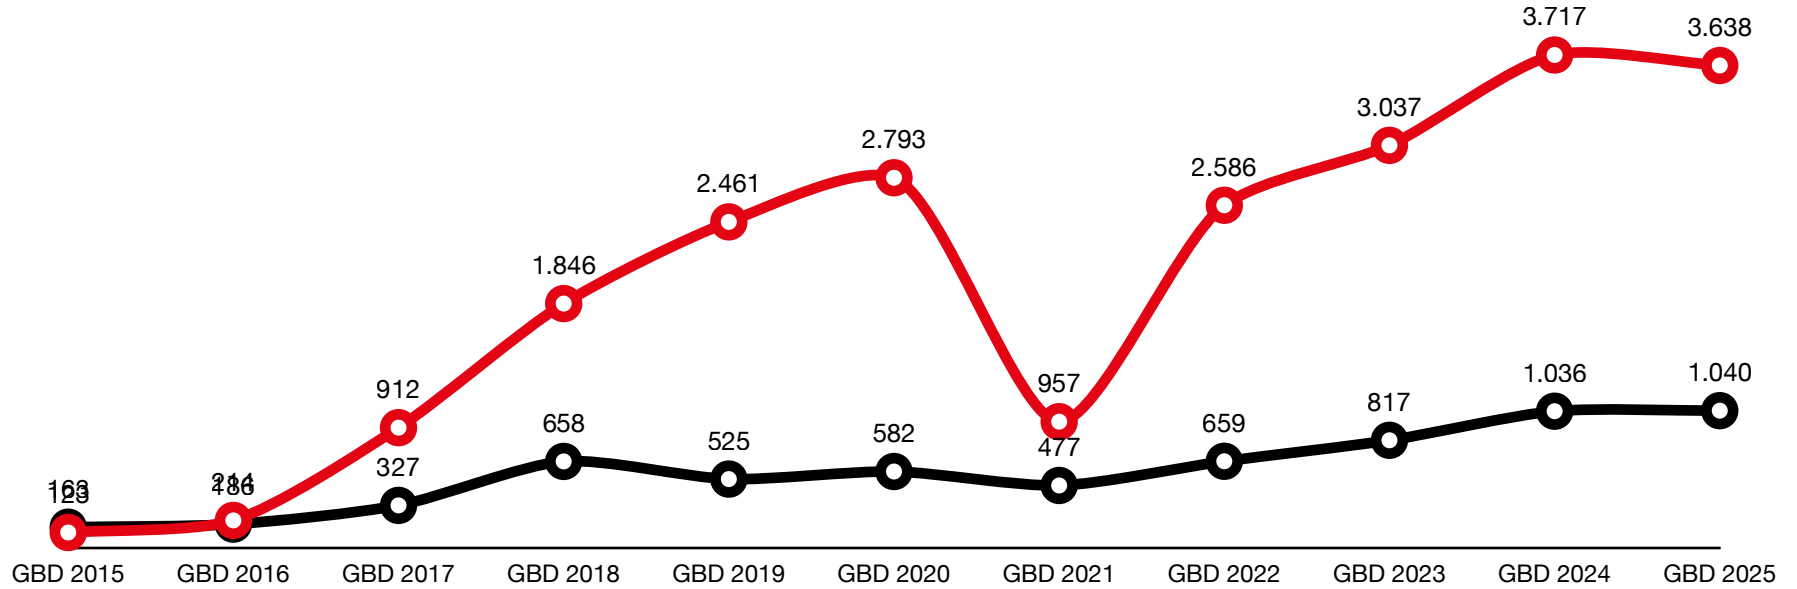

GLOBAL **BIG** DAY
COLOMBIA

Mundo (GBD)

eBirders

● Especies mundo ● Listas mundo ● eBirders mundo

Mundo/Colombia(GBD)

eBirders

○ Mundo ○ Colombia

Colombia vs Perú(GBD)

eBirders

○ Colombia ● Perú

Colombia (GBD)

eBirders

GLOBAL **BIG DAY**
COLOMBIA

Colombia (GBD)

eBirders

 eBirders

Colombia (GBD)

eBirders / Observadores (4)

eBirders Observadores

Colombia (GBD)

80,4%

Especies/eBirders

Especies eBird a May 2025: 1.940

● Especies ● eBirders

↓ Reporte más alto

Colombia (GBD)

80,4%

Listas/eBirders

Especies eBird a May 2025: 1.940

○ Listas

○ eBirders

↓ Reporte más alto