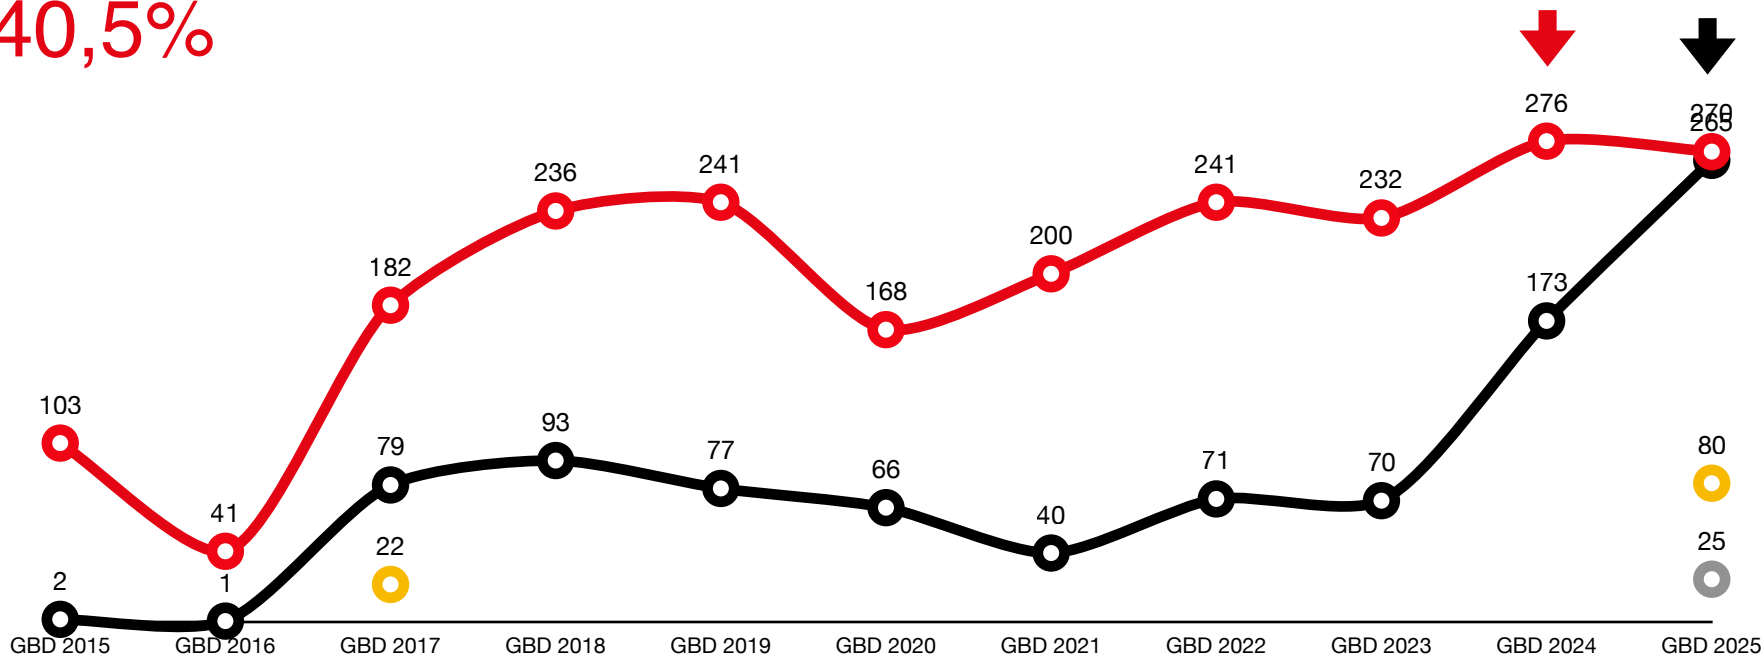

● Especies
● eBirders

● Listas

● Audios

↓ Reporte más alto

GLOBAL BIG DAY
COLOMBIA

Atlántico

43,9%

Especies/Listas/eBirders/Audios

Especies eBird: 477

● Especies ● Listas ● Audios ● eBirders

↓ Reporte más alto

GLOBAL BIG DAY
COLOMBIA

Bolívar

40,5%

Especies/Listas/eBirders/Audios

Especies eBird: 666