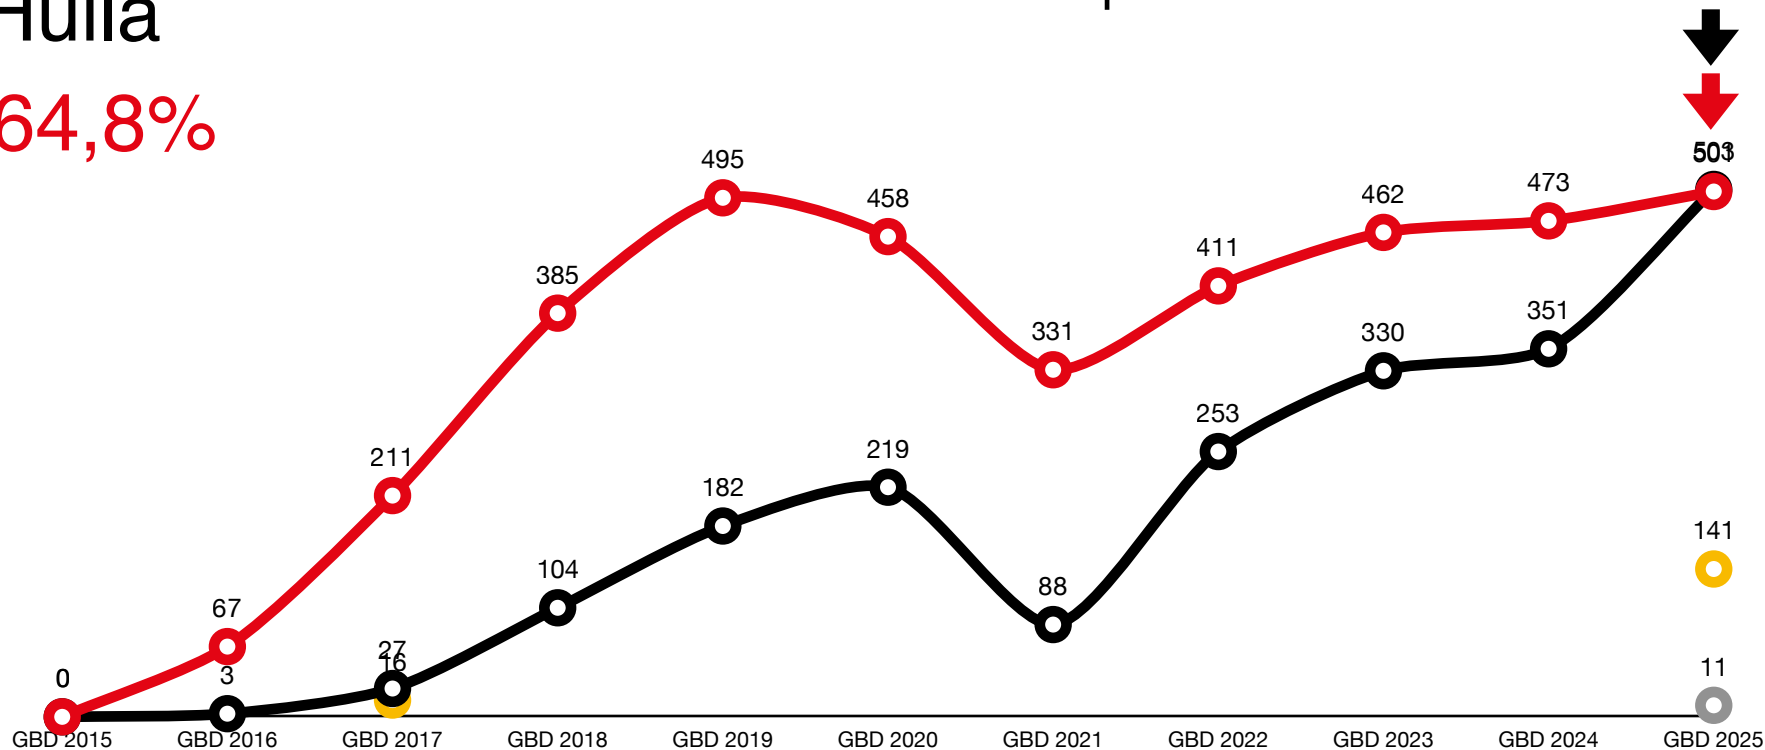

↓ Reporte más alto

Guainía

41,6%

Especies/Listas/eBirders/Audios

Especies eBird: 628

● Especies ● Listas ● Audios ● eBirders

↓ Reporte más alto

GLOBAL BIG DAY
COLOMBIA

Guaviare

35,8%

Especies/Listas/eBirders/Audios

Especies eBird: 694

● Especies ● Listas ● Audios ● eBirders

↓ Reporte más alto

Huila

64,8%

Especies/Listas/eBirders/Audios

Especies eBird: 773

● Especies ● Listas ● Audios ● eBirders

↓ Reporte más alto

La Guajira

35,7%

Especies/Listas/eBirders/Audios

Especies eBird: 680